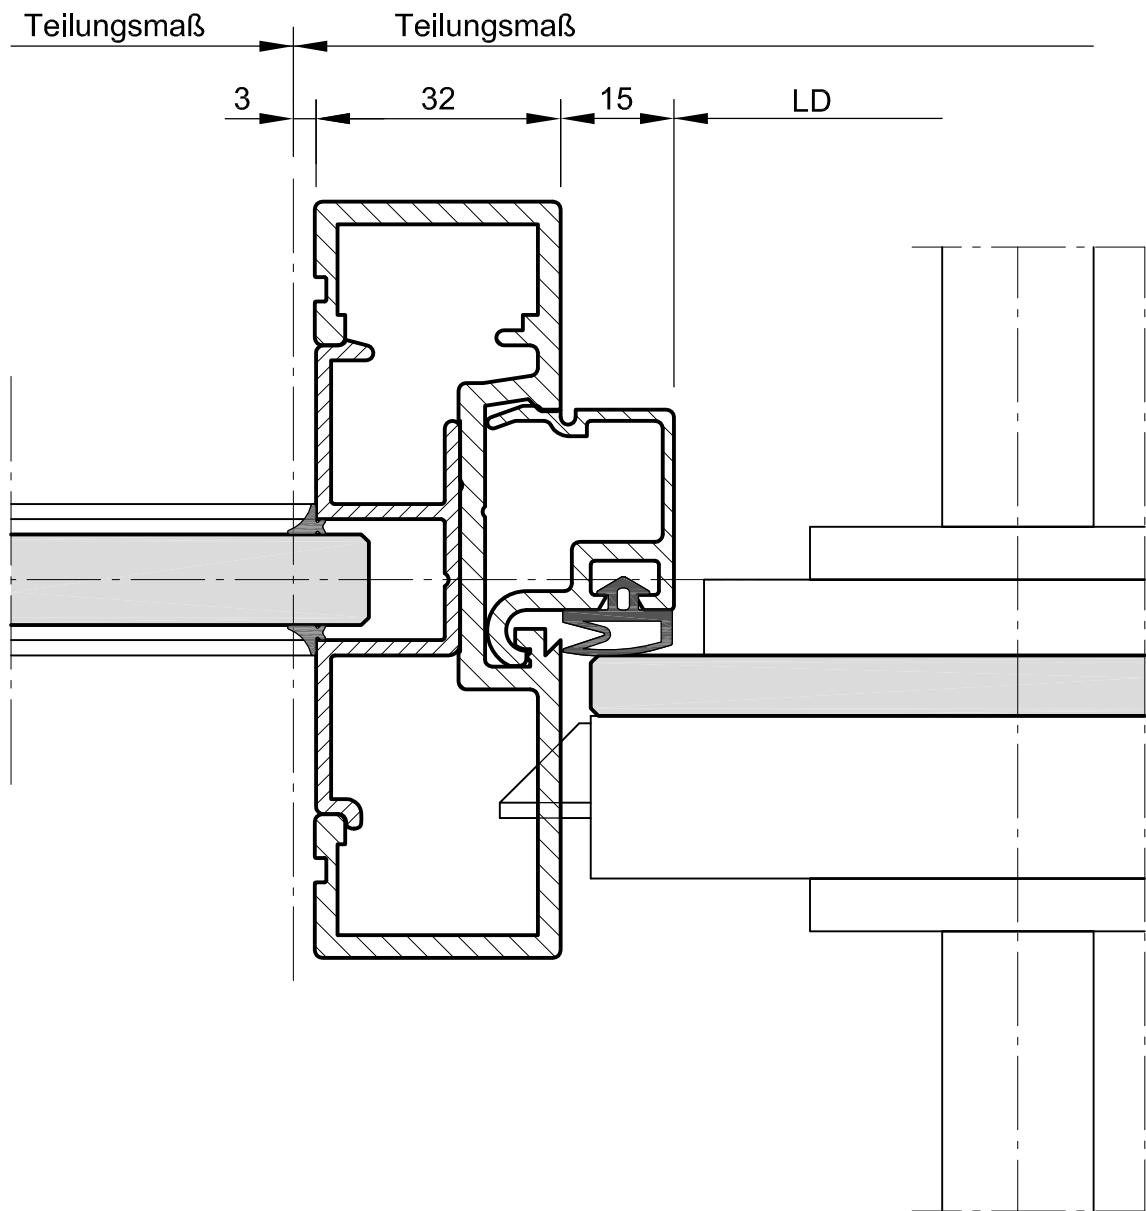

**Systemwand SW 100 G**

Türelement-Glas / Bandseite - Einscheibenverglasung M 1:1  
1753 0002 01

**Systemwand SW 100 G**

Türelement-Glas / Schlossseite - Einscheibenverglasung M 1:1

1753 0003 01