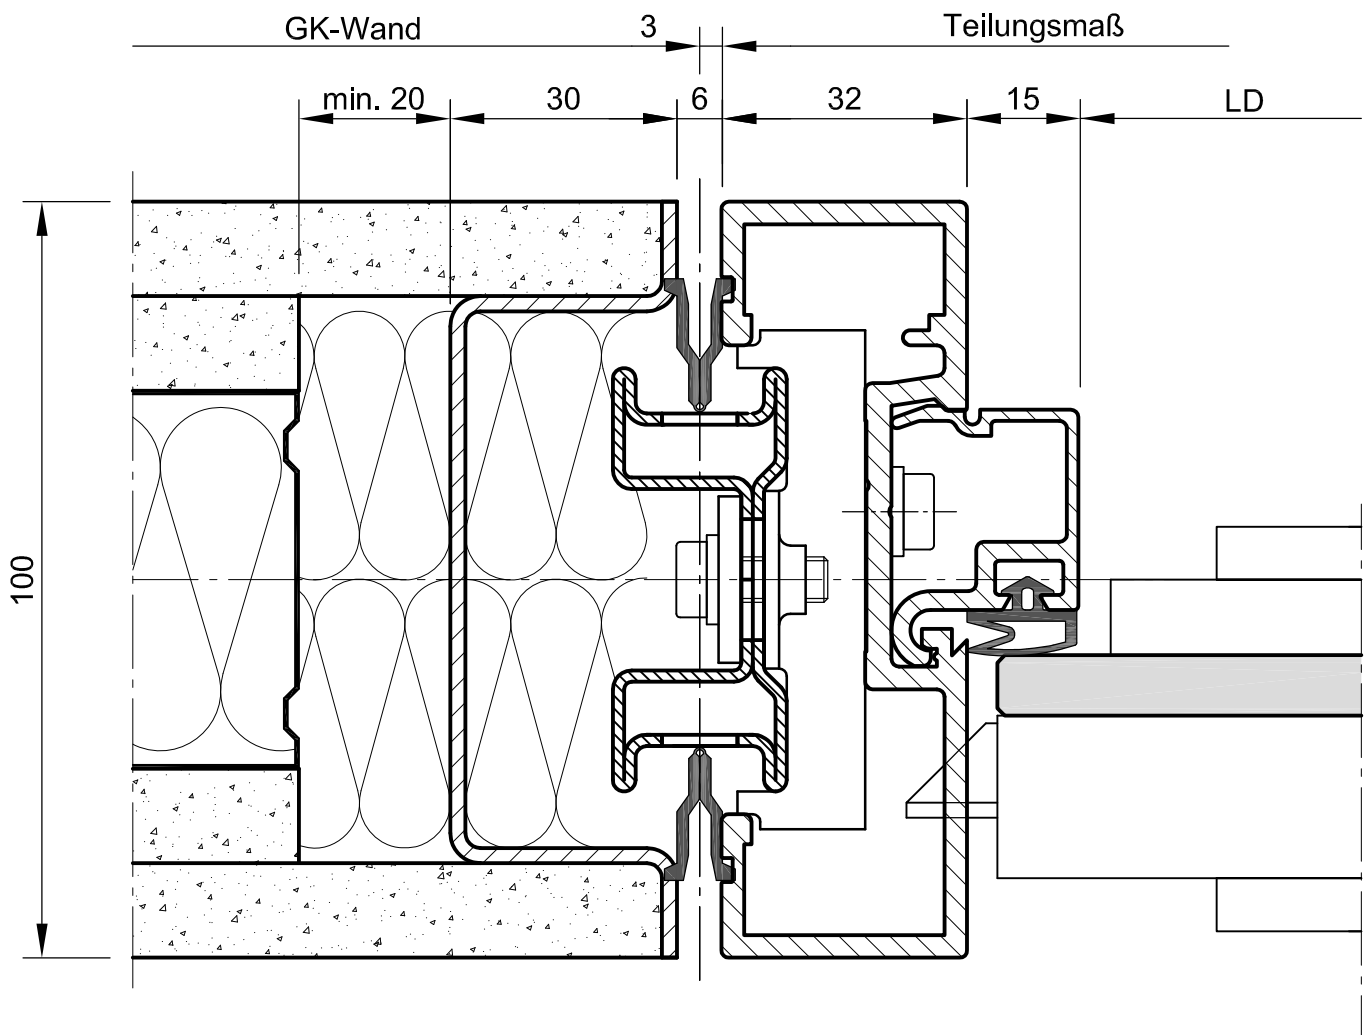

Systemwand SW 100 G

Türelement-Glas / Bandseite - GK-Wand M 1:1

1752 0017 03

Systemwand SW 100 G

Türelement-Glas / Schlosseite - GK-Wand M 1:1
 1752 0018 03