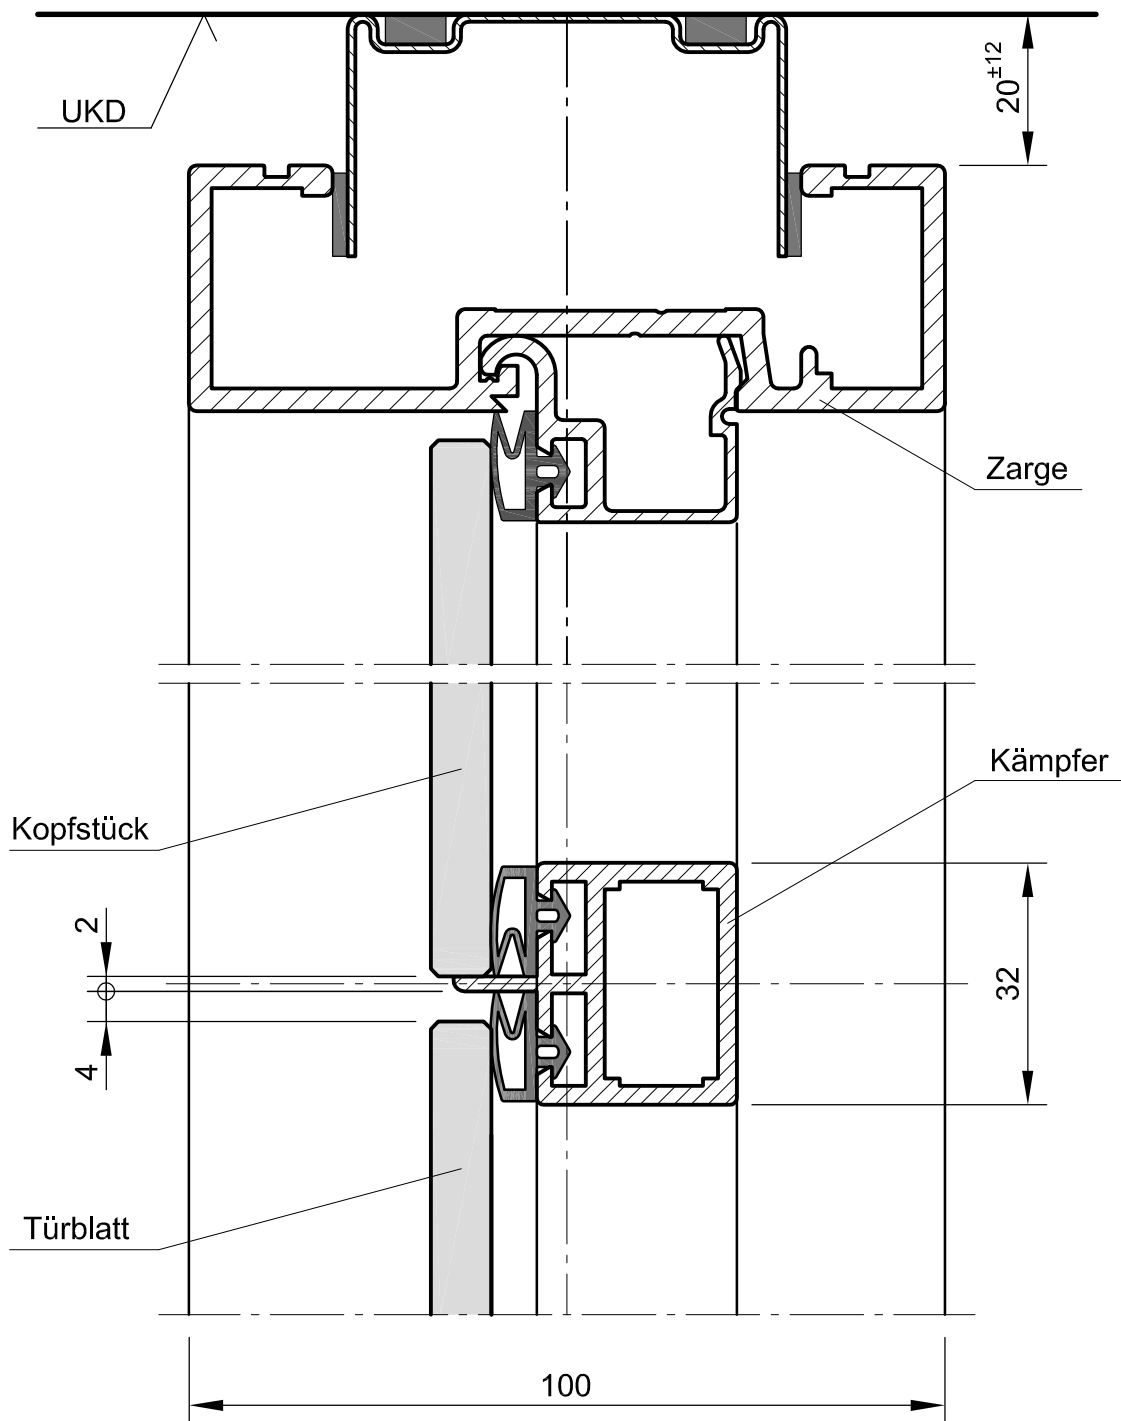

Systemwand SW 100 G

Türelement-Glas / Bandseite M 1:1

1752 0006 04

Systemwand SW 100 G

Türelement-Glas mit Kopfstück / Vertikalschnitt M 1:1

1752 0011 01

Systemwand SW 100 G

Türelement-Glas / Schlossseite M 1:1
1752 0007 04

Systemwand SW 100 G

Türelement-Glas mit Oberlicht / Vertikalschnitt M 1:1
1752 0005 04