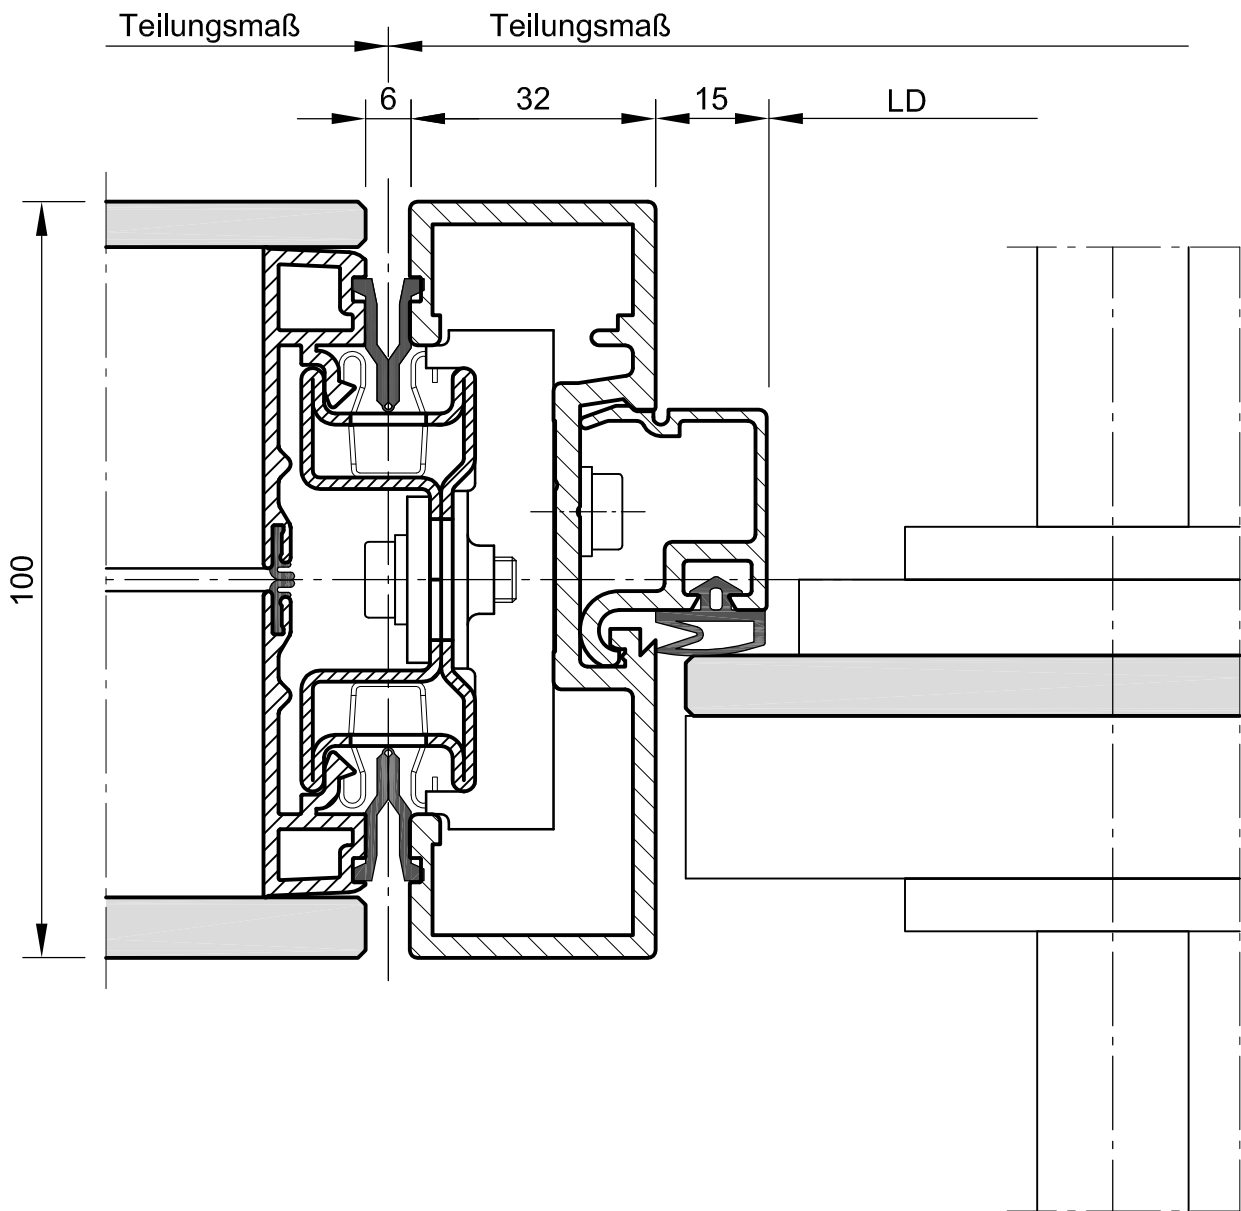

Systemwand SW 100 G

Türelement-Glas / Bandseite M 1:1

1752 0006 04

Systemwand SW 100 G

Türelement-Glas mit Kopfstück / Vertikalschnitt M 1:1

1752 0011 01

Systemwand SW 100 G

Türelement-Glas / Schlossseite M 1:1
1752 0007 04

Systemwand SW 100 G

Türelement-Glas mit Oberlicht / Vertikalschnitt M 1:1
1752 0005 04