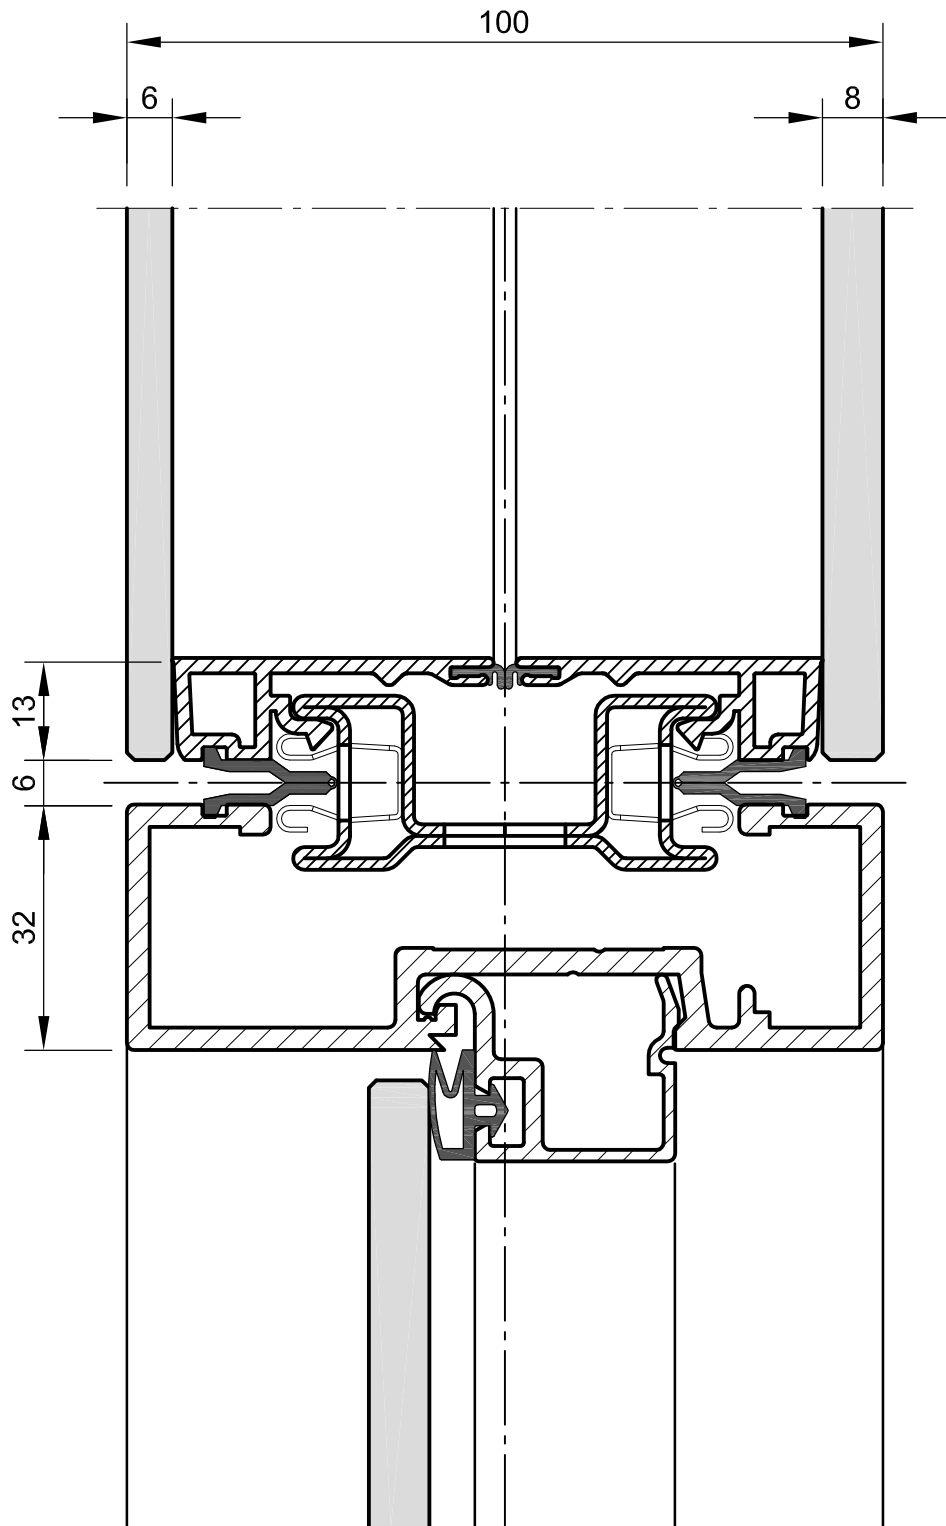

Systemwand SW 100 G

Türelement-Glas / Bandseite M 1:1

1752 0006 04

Systemwand SW 100 G

Türelement-Glas mit Kopfstück / Vertikalschnitt M 1:1

1752 0011 01

Systemwand SW 100 G

Türelement-Glas / Schlossseite M 1:1
1752 0007 04

Systemwand SW 100 G

Türelement-Glas mit Oberlicht / Vertikalschnitt M 1:1
1752 0005 04