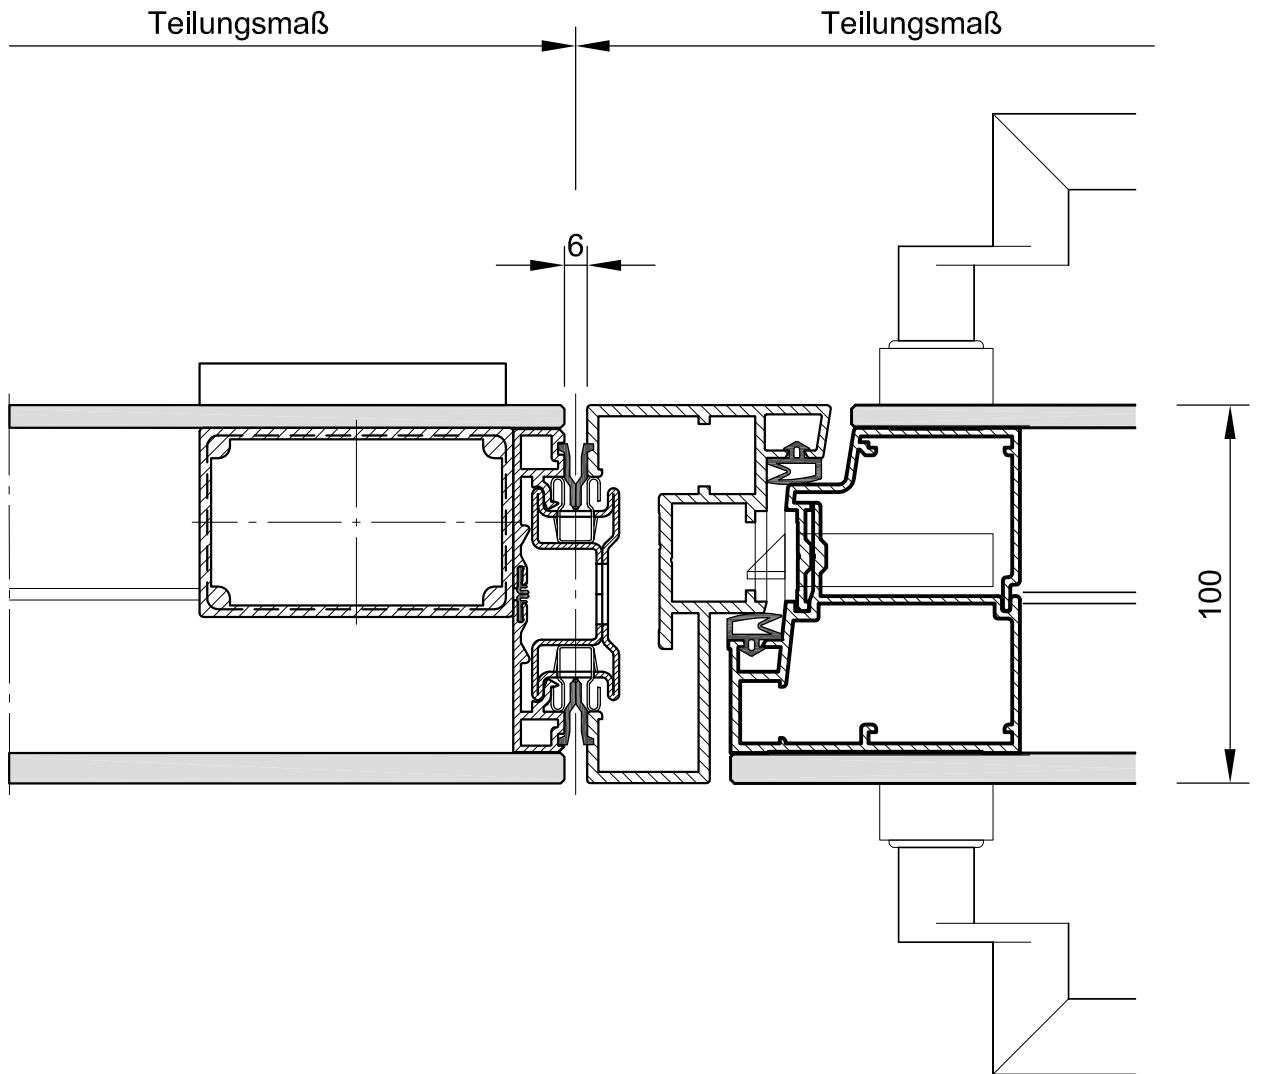

Systemwand SW 100 G / 42dB

Glastür 100 / Ansicht M ∕
1752 0024 01

Systemwand SW 100 G / 42dB

Glastür 100 / Ansicht mit Installationskasten M ∕
1752 0027 01

Systemwand SW 100 G / 42dB

Glastür 100 / Installationskasten M 1:1

1752 0025 02

Systemwand SW 100 G / 42dB

Glastür 100 / Bodenanschluss M 1:1
1752 0023 02

Systemwand SW 100 G / 42dB

Glastür 100 / Schlosseite M 1:2
1752 0022 02

Systemwand SW 100 G / 42dB

Glastür 100 / Bandseite M 1:2
1752 0021 03