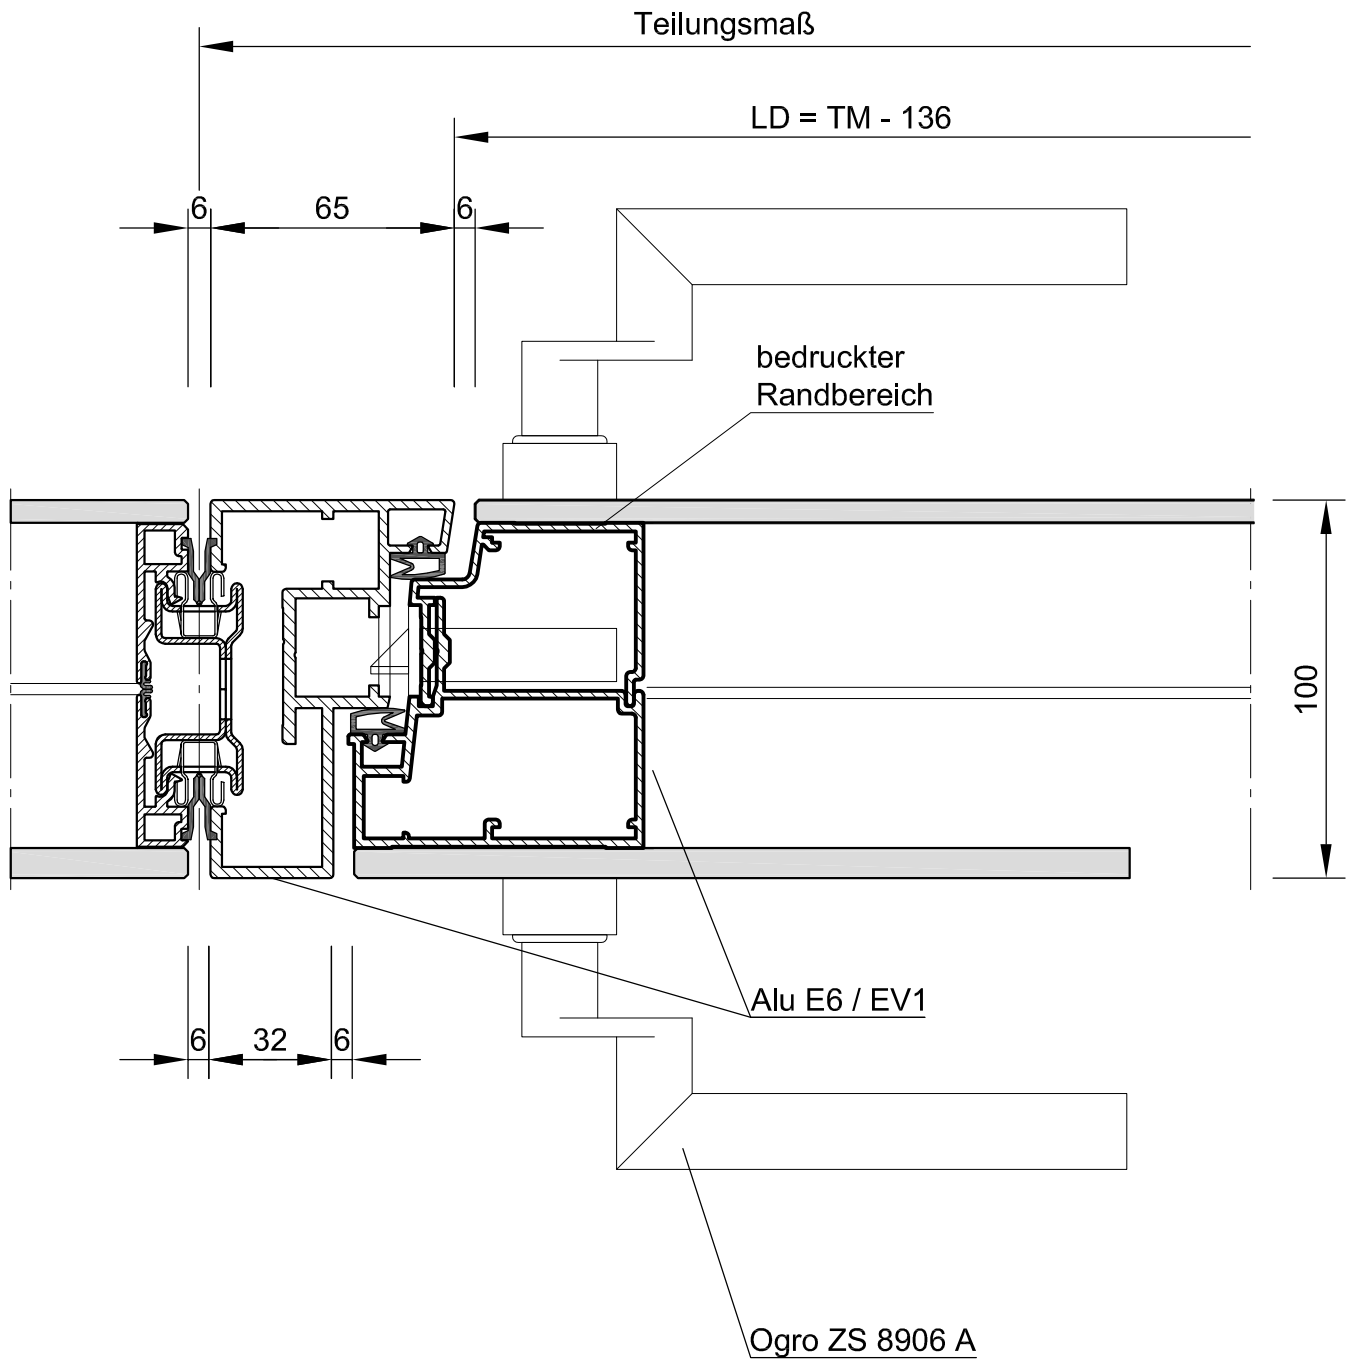

Systemwand SW 100 G / 42dB

Glastür 100 / Ansicht M ∕
1752 0024 01

Systemwand SW 100 G / 42dB

Glastür 100 / Ansicht mit Installationskasten M ∕
1752 0027 01

Systemwand SW 100 G / 42dB

Glastür 100 / Installationskasten M 1:1

1752 0025 02

Systemwand SW 100 G / 42dB

Glastür 100 / Bodenanschluss M 1:1
1752 0023 02

Systemwand SW 100 G / 42dB

Glastür 100 / Schlosseite M 1:2
1752 0022 02

Systemwand SW 100 G / 42dB

Glastür 100 / Bandseite M 1:2
1752 0021 03