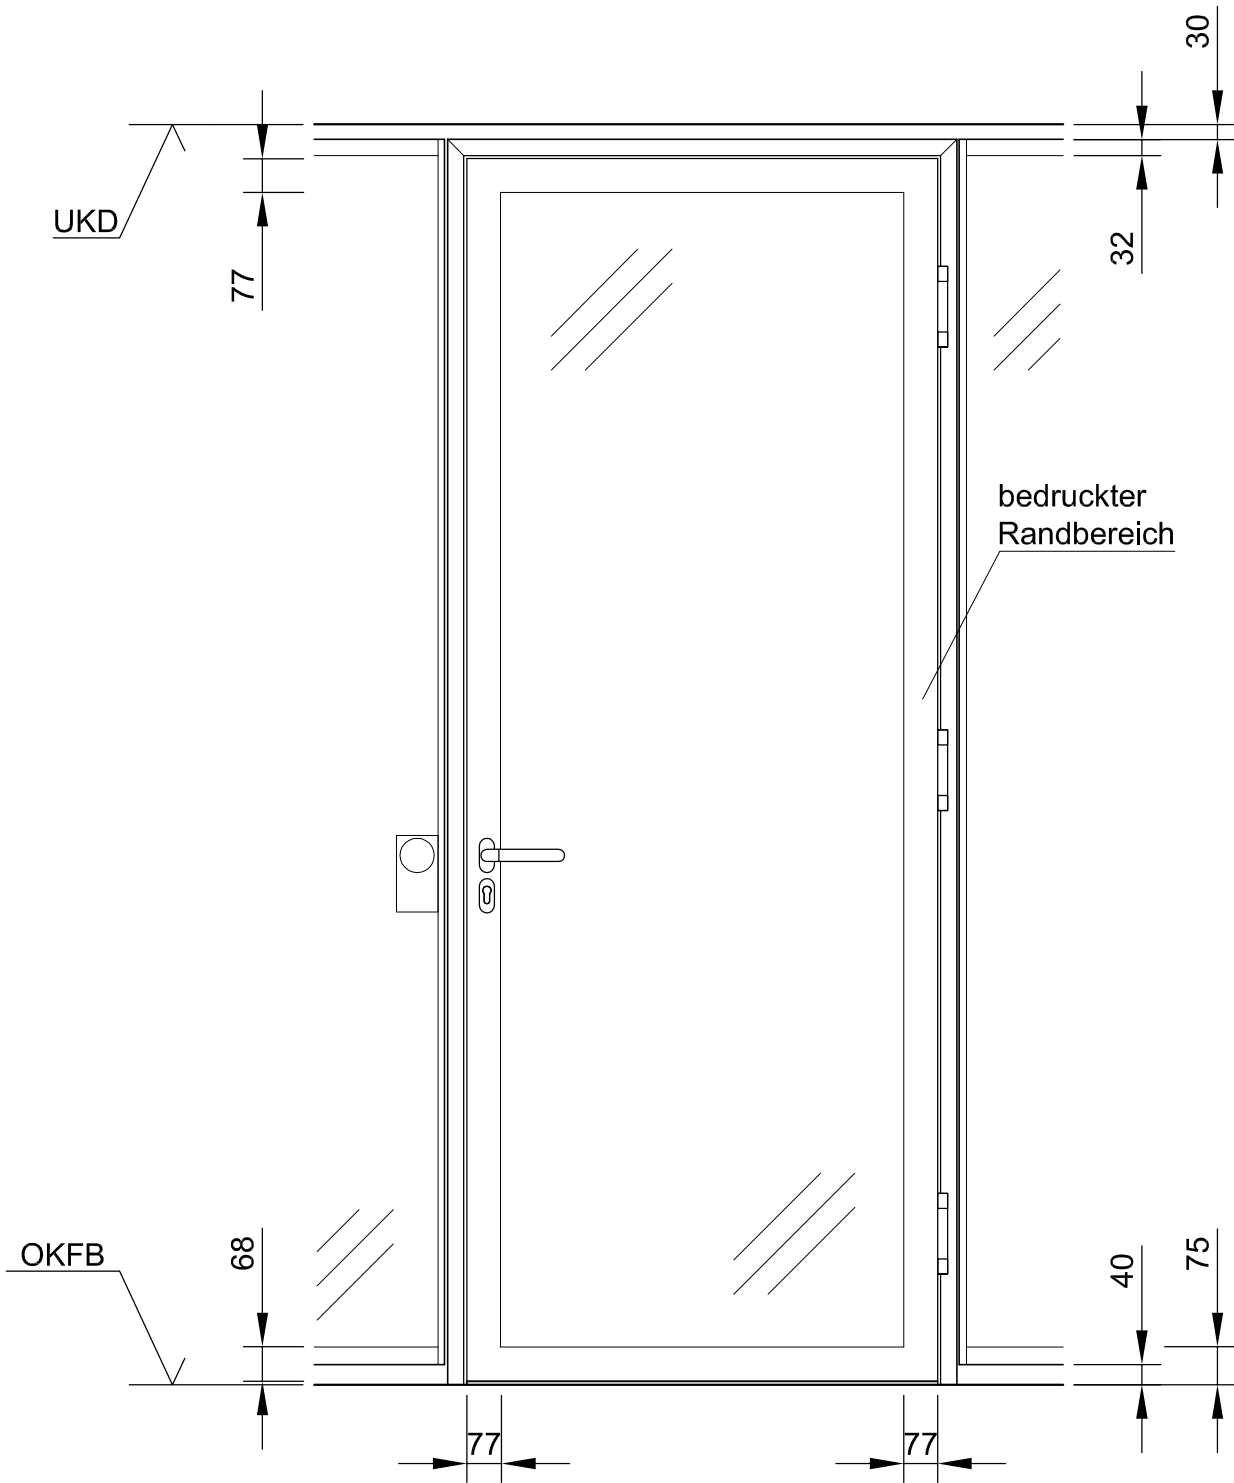

Systemwand SW 100 G / 42dB

Glastür 100 / Ansicht M ∕
1752 0024 01

Systemwand SW 100 G / 42dB

Glastür 100 / Ansicht mit Installationskasten M ∕
1752 0027 01

Systemwand SW 100 G / 42dB

Glastür 100 / Installationskasten M 1:1

1752 0025 02

Systemwand SW 100 G / 42dB

Glastür 100 / Bodenanschluss M 1:1
1752 0023 02

Systemwand SW 100 G / 42dB

Glastür 100 / Schlosseite M 1:2
1752 0022 02

Systemwand SW 100 G / 42dB

Glastür 100 / Bandseite M 1:2
1752 0021 03