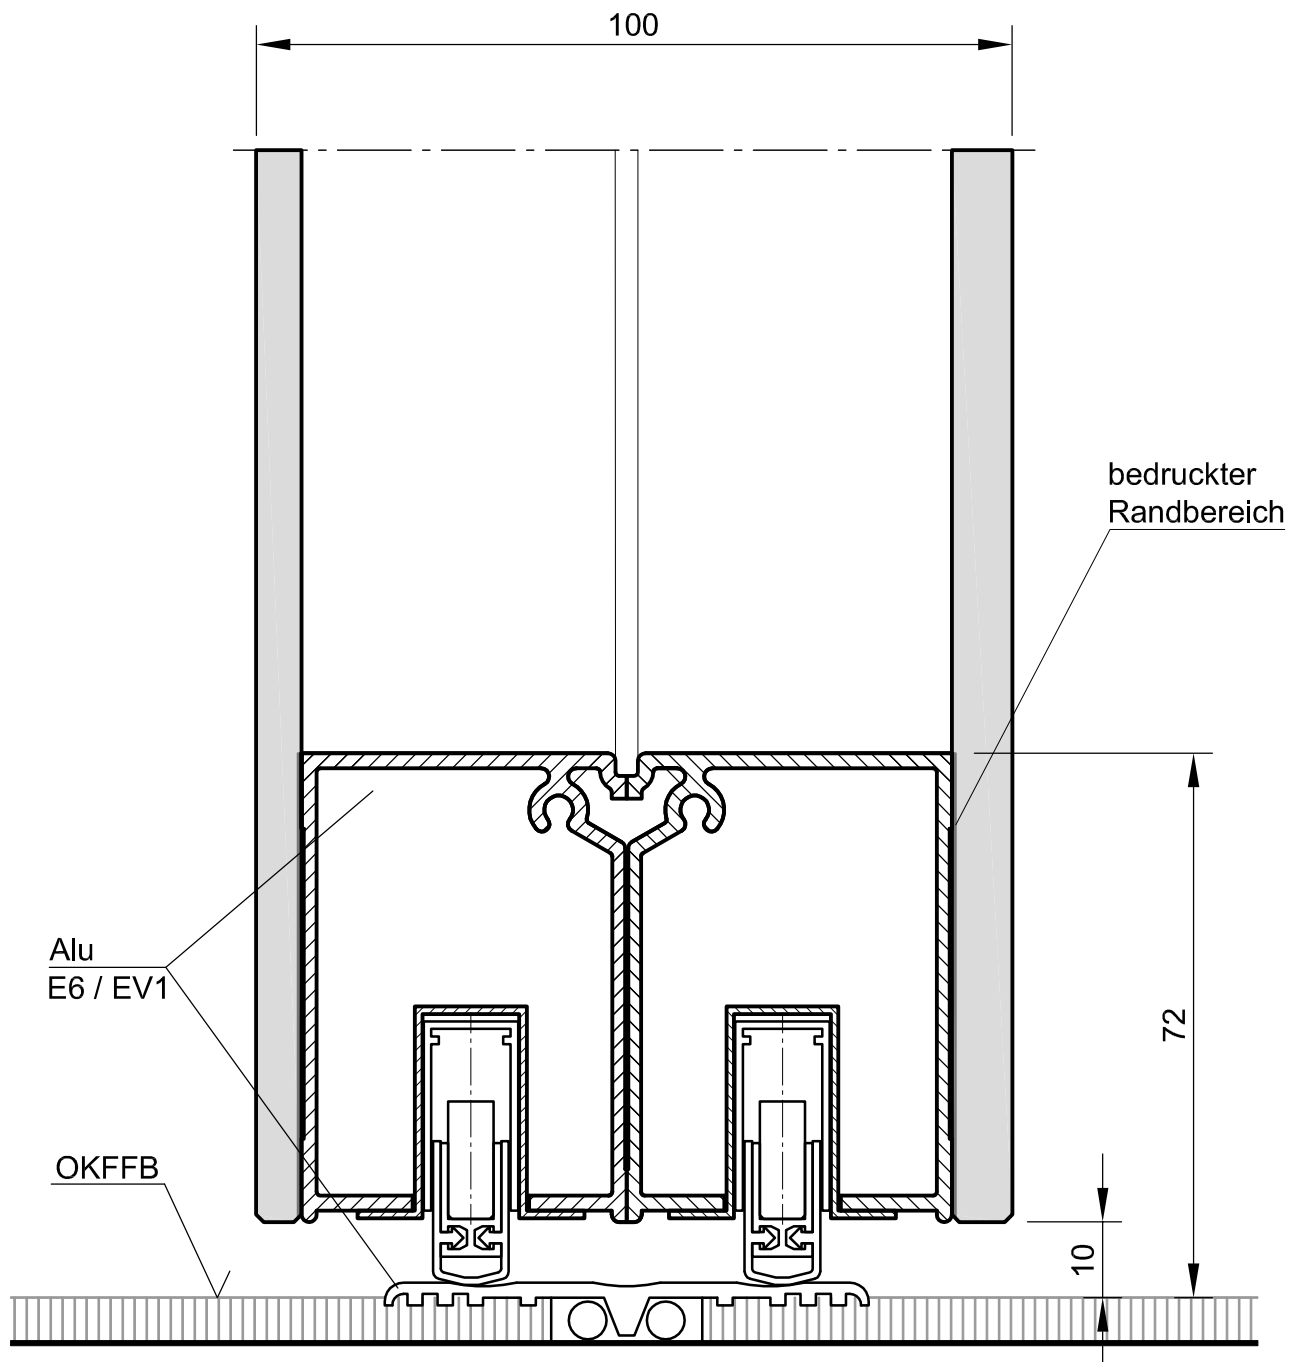

Systemwand SW 100 G / 42dB

Glastür 100 / Ansicht M ∕
1752 0024 01

Systemwand SW 100 G / 42dB

Glastür 100 / Ansicht mit Installationskasten M ∕
1752 0027 01

Systemwand SW 100 G / 42dB

Glastür 100 / Installationskasten M 1:1

1752 0025 02

Systemwand SW 100 G / 42dB

Glastür 100 / Bodenanschluss M 1:1
1752 0023 02

Systemwand SW 100 G / 42dB

Glastür 100 / Schlosseite M 1:2
1752 0022 02

Systemwand SW 100 G / 42dB

Glastür 100 / Bandseite M 1:2
1752 0021 03