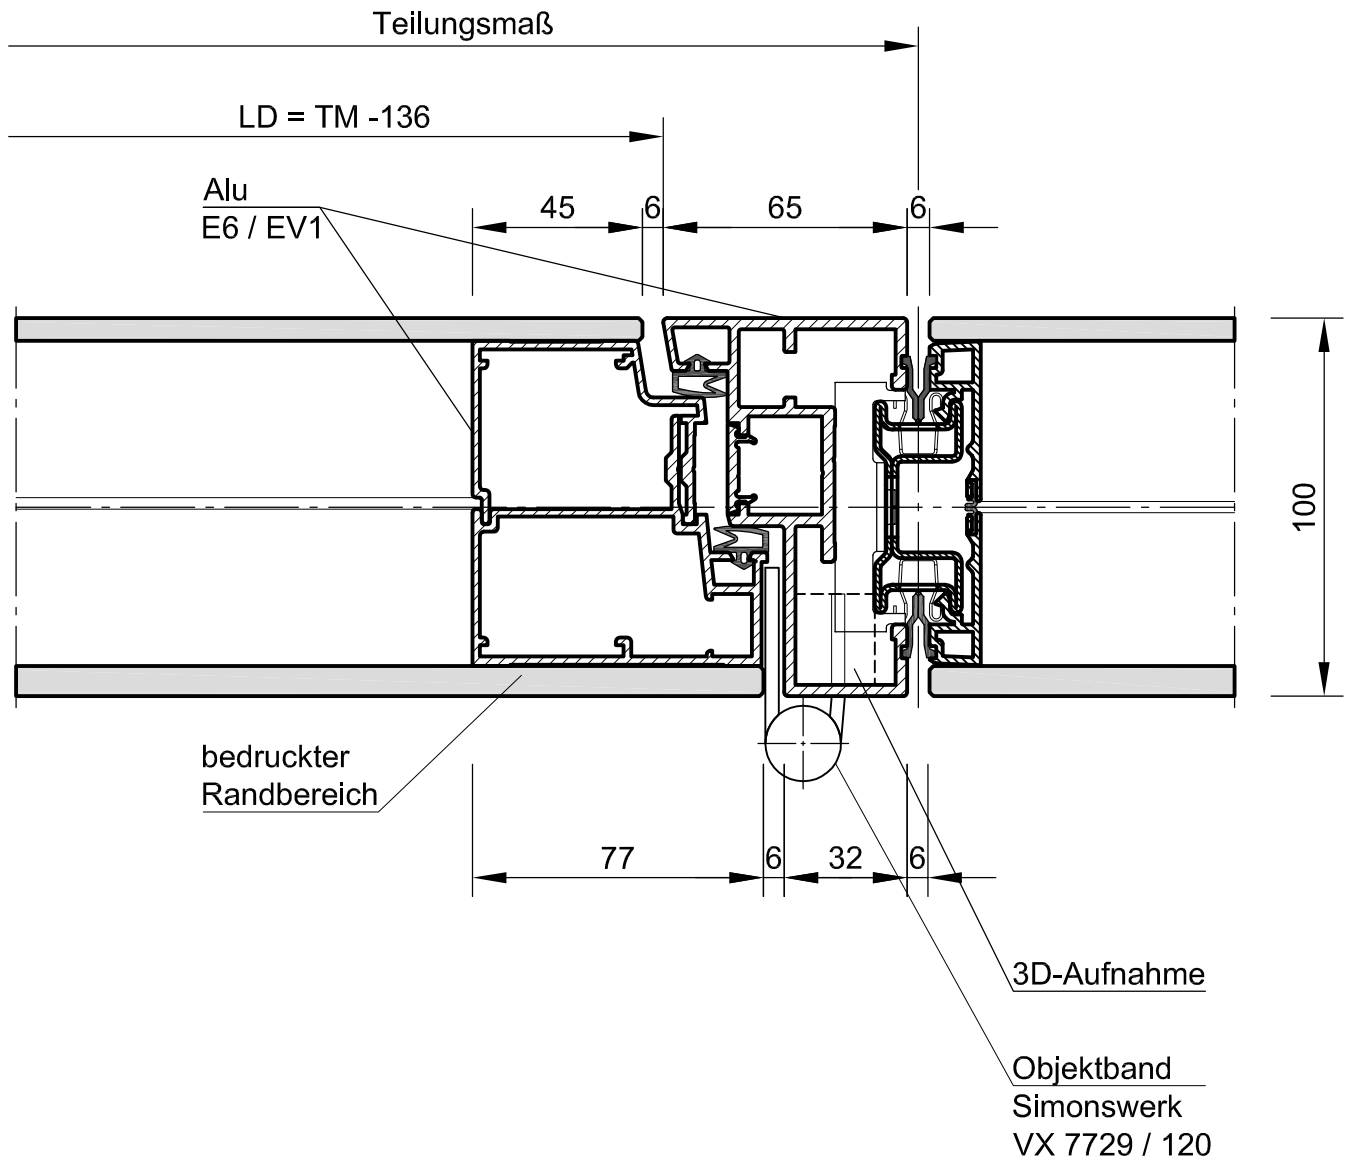

Systemwand SW 100 G / 42dB

Glastür 100 / Ansicht M ∕
1752 0024 01

Systemwand SW 100 G / 42dB

Glastür 100 / Ansicht mit Installationskasten M ∕
1752 0027 01

Systemwand SW 100 G / 42dB

Glastür 100 / Installationskasten M 1:1

1752 0025 02

Systemwand SW 100 G / 42dB

Glastür 100 / Bodenanschluss M 1:1
1752 0023 02

Systemwand SW 100 G / 42dB

Glastür 100 / Schlosseite M 1:2
1752 0022 02

Systemwand SW 100 G / 42dB

Glastür 100 / Bandseite M 1:2
1752 0021 03