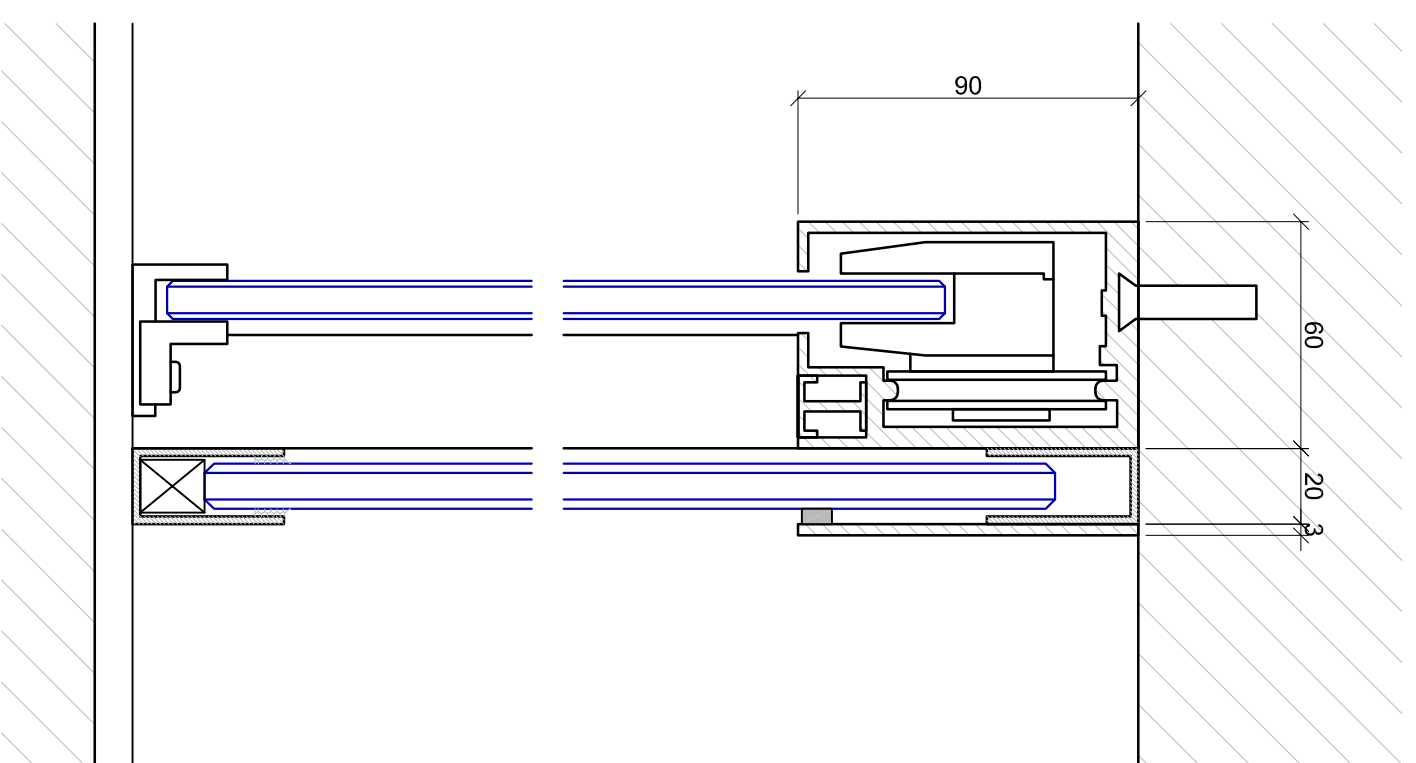

Ansicht

Vertikalschnitt

Jaeger Bautech GmbH + Co KG
 Dieselstraße 10 - 20
 61200 Wöllersheim - Berstadt
 Fon: (06036) 98 96 - 0
 Fax: (06036) 98 96 111
 Email: woelfersheim@jaeger-ausbau.de

Auftraggeber:

Bvh:

Maßstab: 1:2

Gez.	Datum	Name
Bearb.	09.11.09	jHe
Gepr.		

Schiebetür
 Vertikalschnitt

Zeichn.-Nr.

D Schiebetür

Index	Datum	Name	Änderung

Änderung