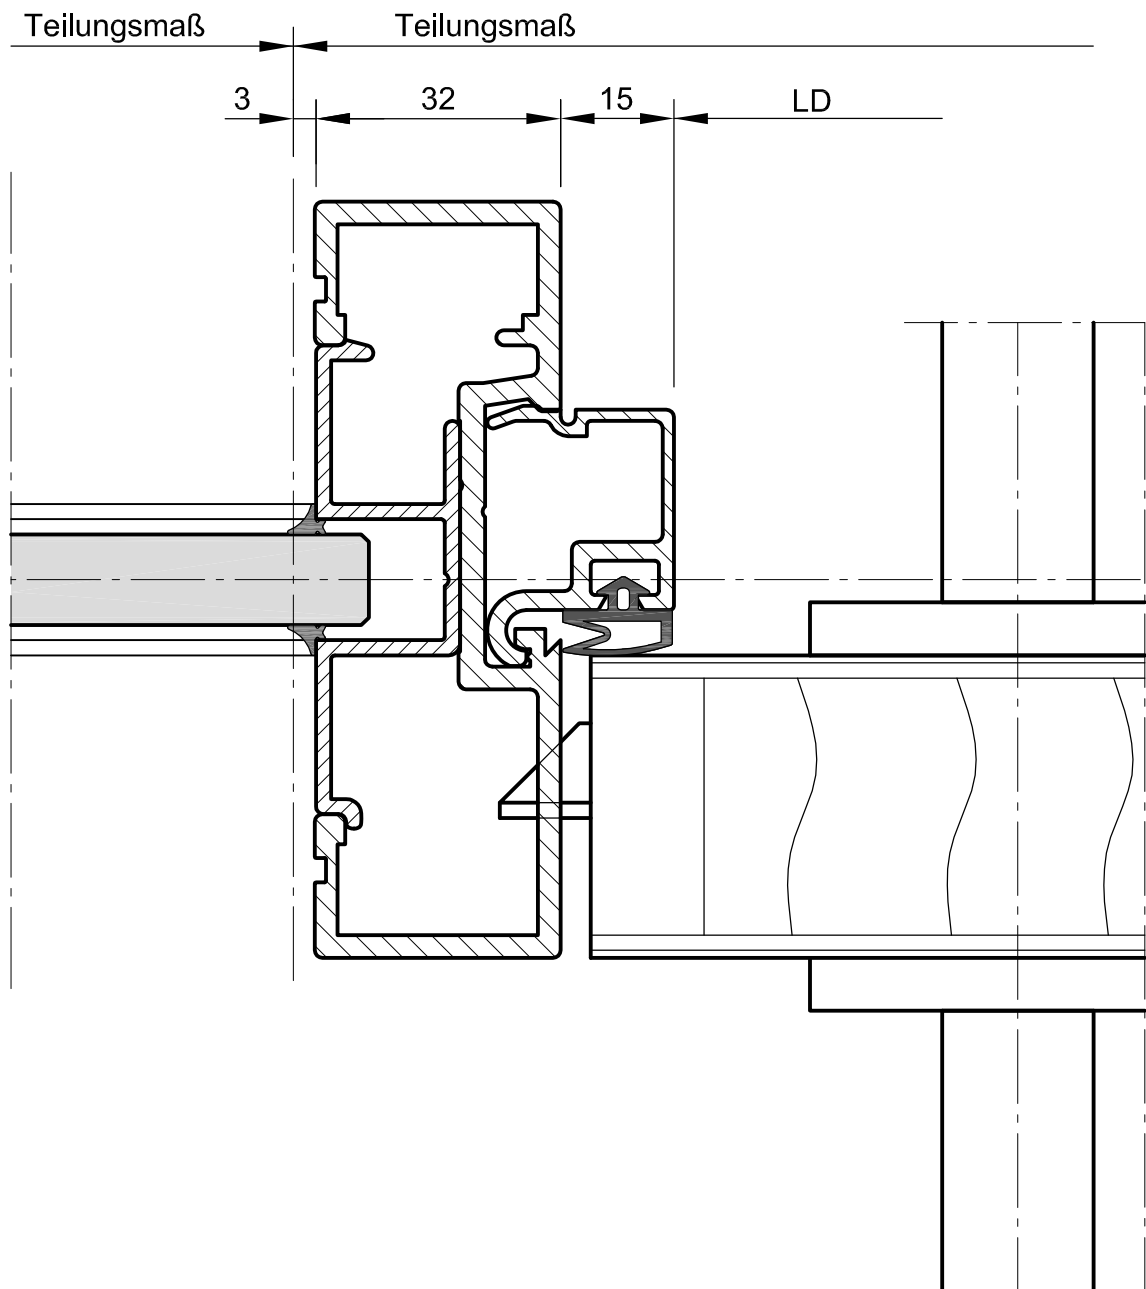

Systemwand SW 100 G

Türelement-Holz / Bandseite - Einscheibenverglasung M 1:1
1753 0004 01

Systemwand SW 100 G

Türelement-Holz / Schlossseite - Einscheibenverglasung M 1:1

1753 0005 01