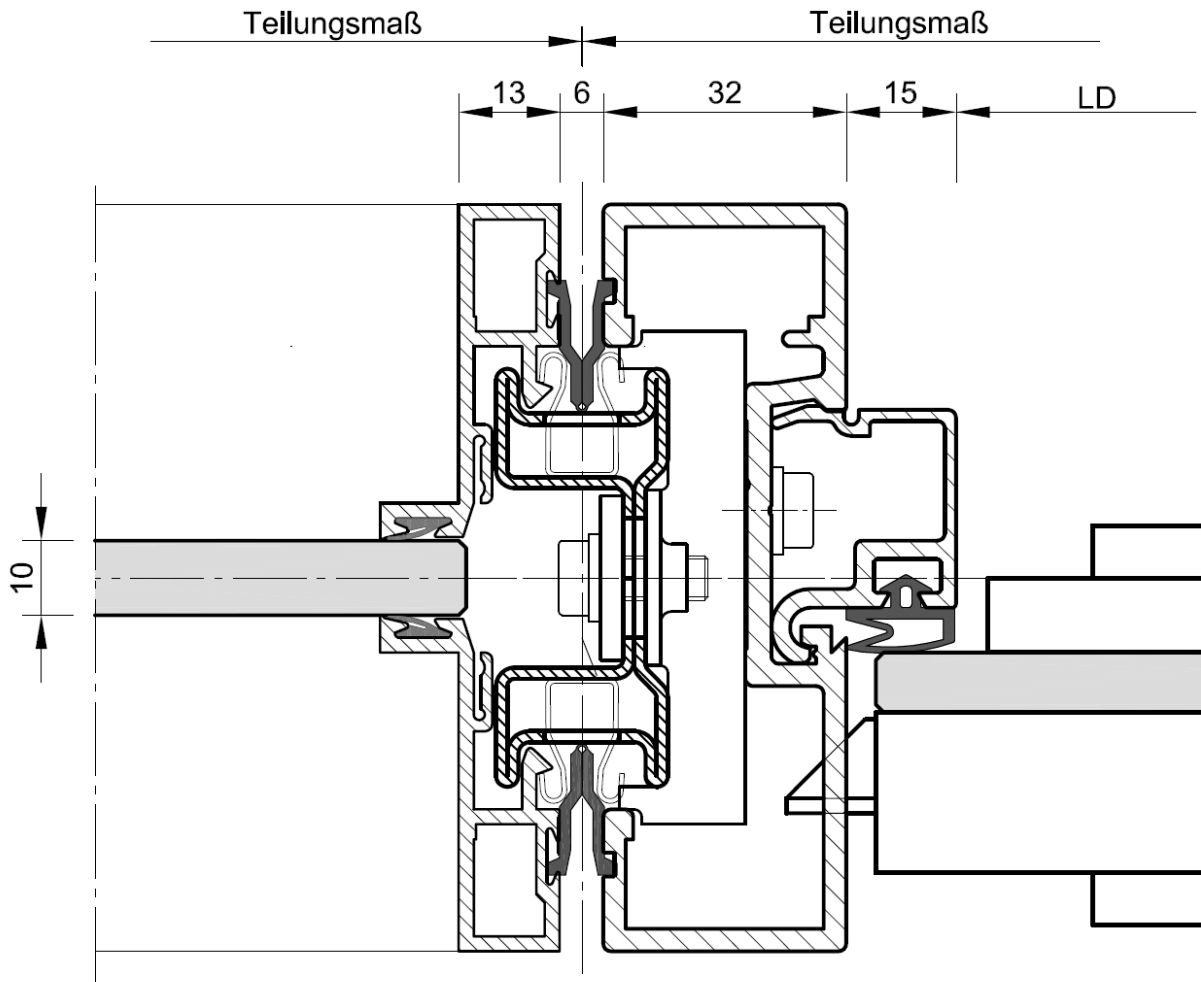

Systemwand SW 100 GM

90° Ecke M 1:1

Systemwand SW 100 GM

Türelement Glas mit Oberlicht / Vertikalschnitt M 1:1

Systemwand SW 100 GM

Türelement Holz mit Oberlicht / Vertikalschnitt M 1:1