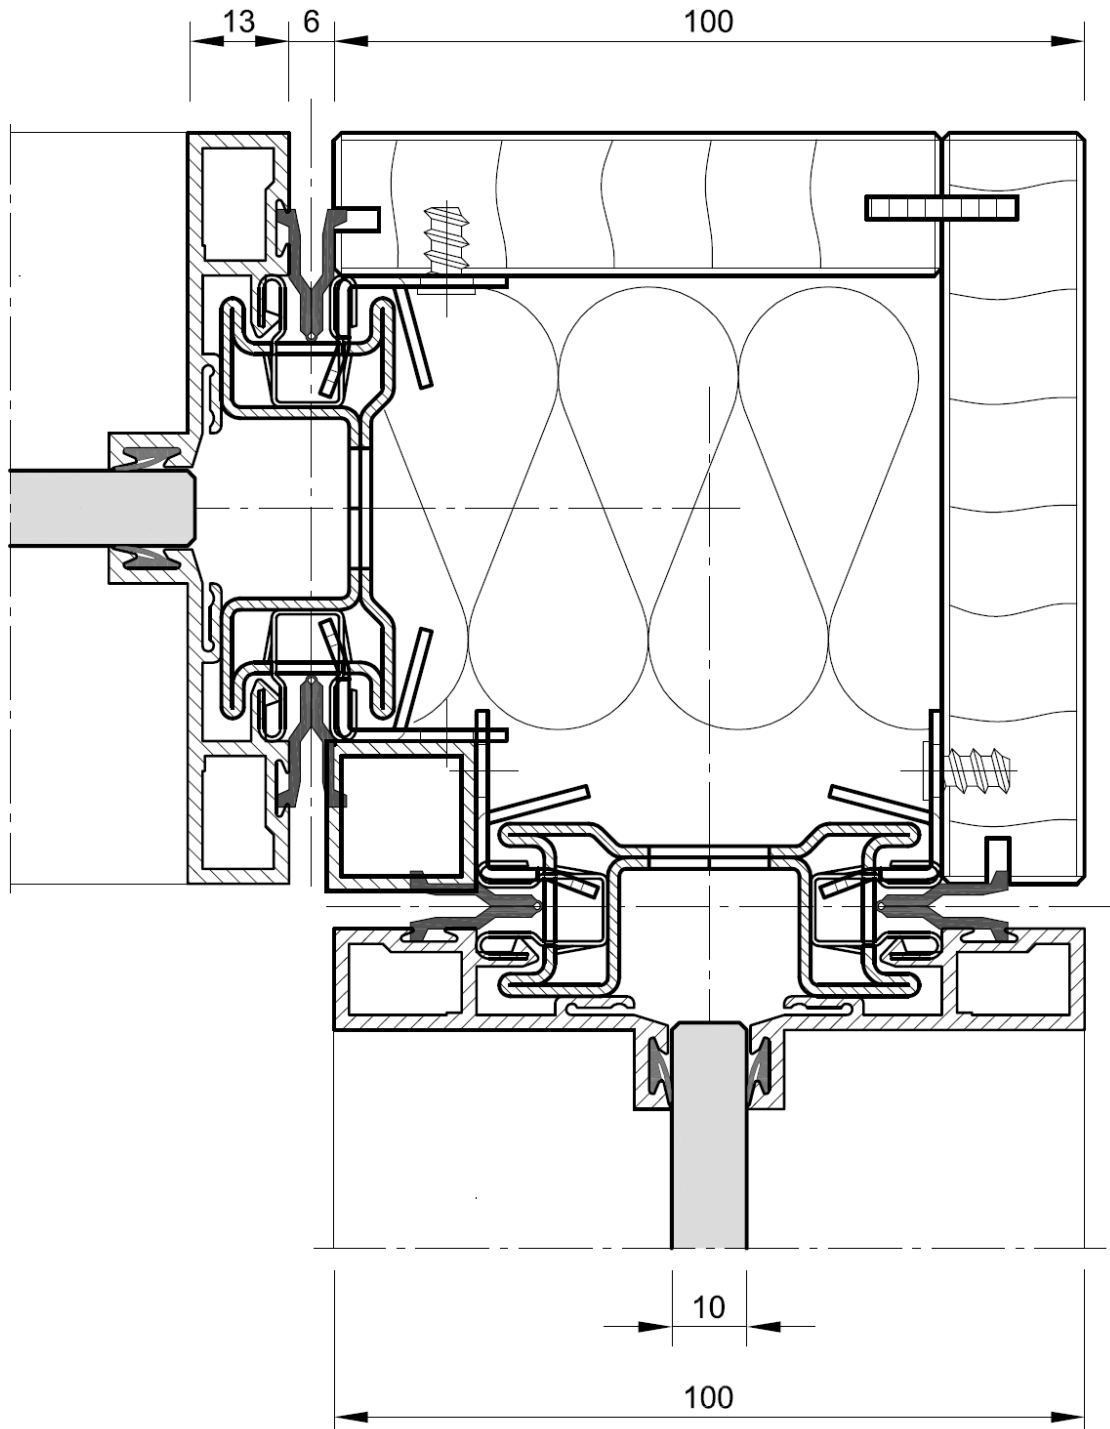

Systemwand SW 100 GM

90° Ecke M 1:1

Systemwand SW 100 GM

Türelement Glas mit Oberlicht / Vertikalschnitt M 1:1

Systemwand SW 100 GM

Türelement Holz mit Oberlicht / Vertikalschnitt M 1:1