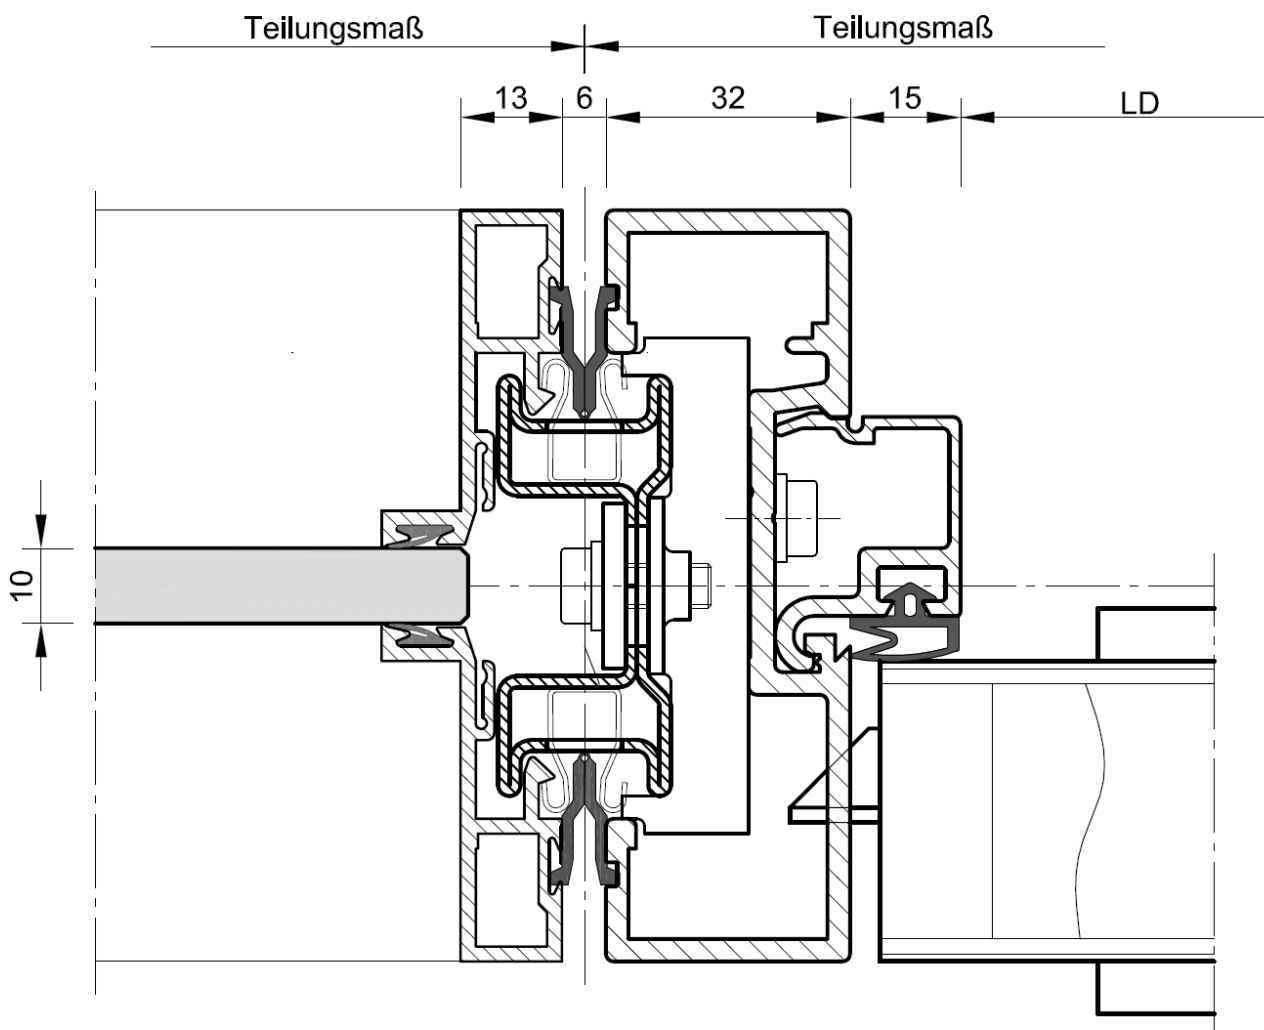

Systemwand SW 100 GM

90° Ecke M 1:1

Systemwand SW 100 GM

Türelement Glas mit Oberlicht / Vertikalschnitt M 1:1

Systemwand SW 100 GM

Türelement Holz mit Oberlicht / Vertikalschnitt M 1:1