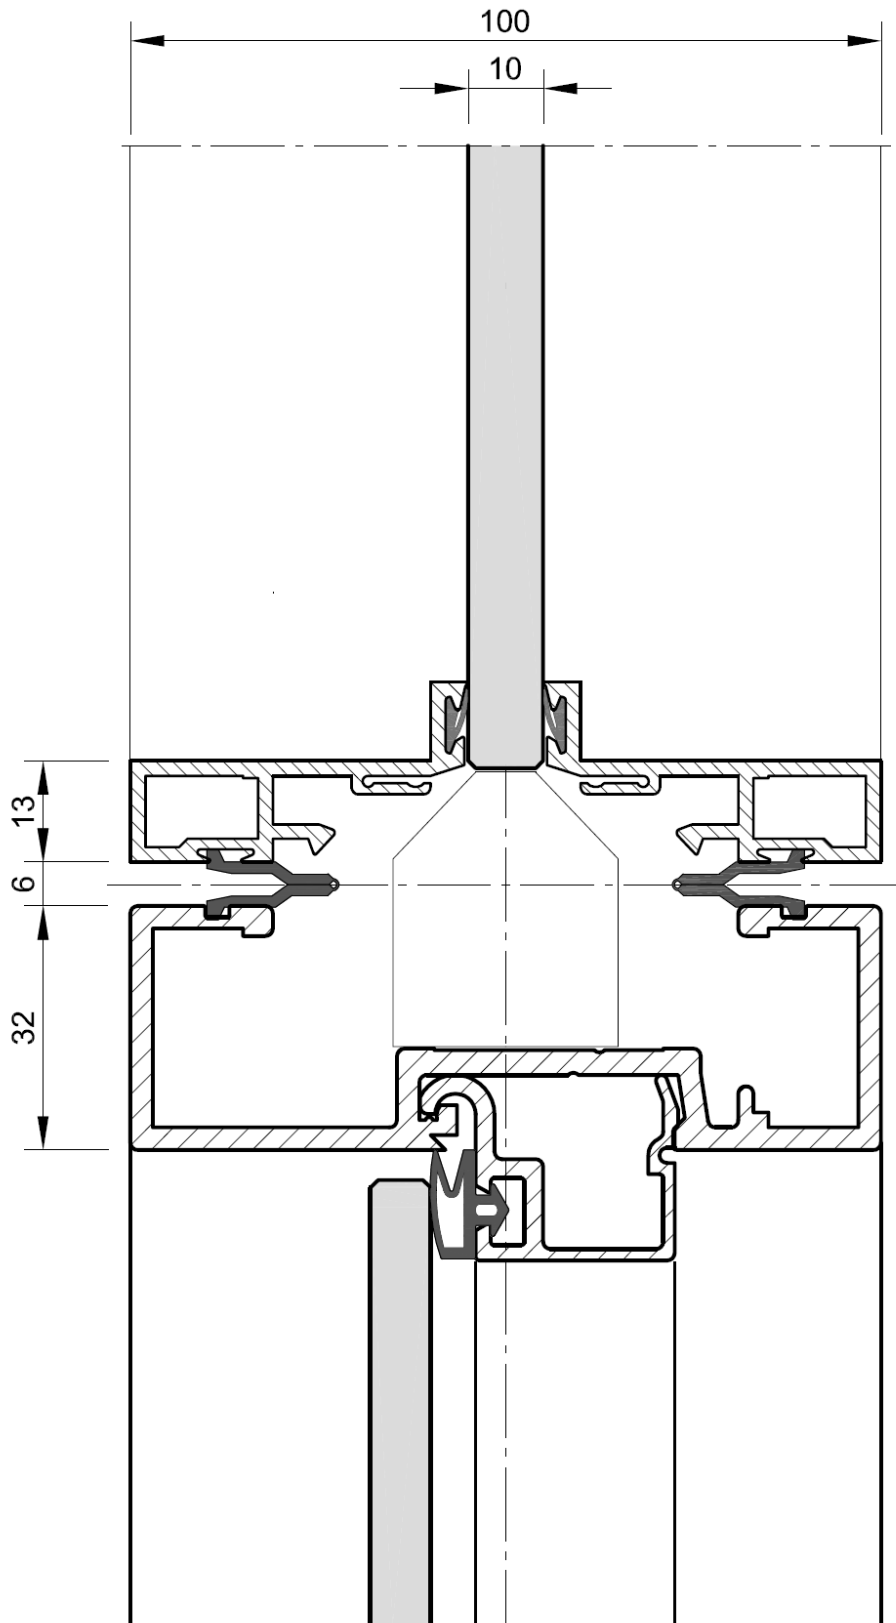

Systemwand SW 100 GM

90° Ecke M 1:1

Systemwand SW 100 GM

Türelement Glas mit Oberlicht / Vertikalschnitt M 1:1

Systemwand SW 100 GM

Türelement Holz mit Oberlicht / Vertikalschnitt M 1:1