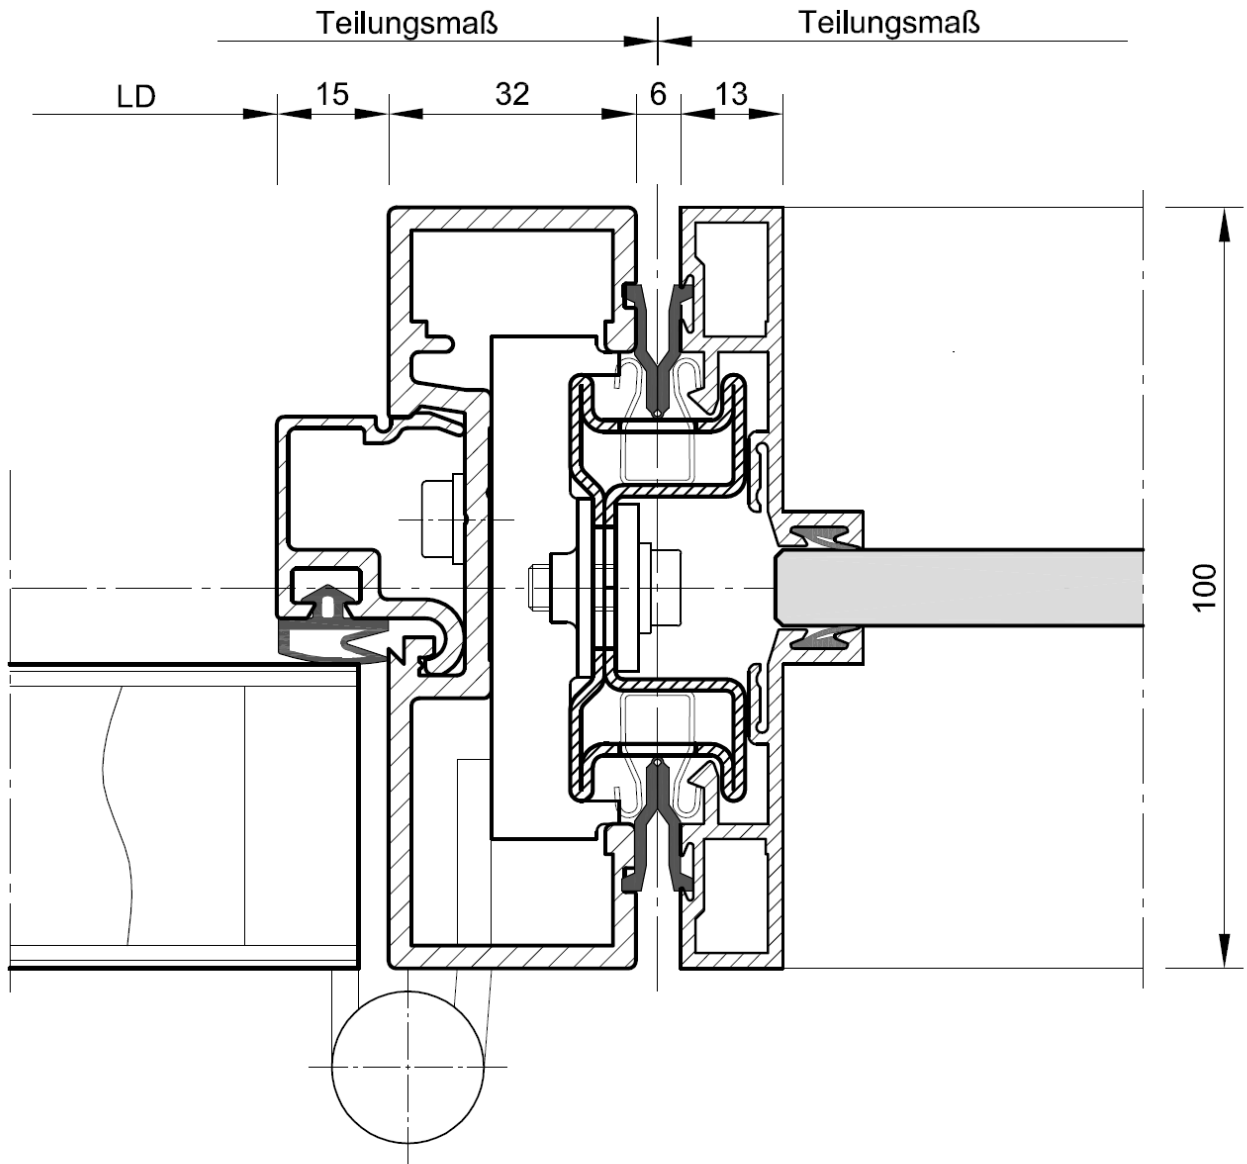

Systemwand SW 100 GM

90° Ecke M 1:1

Systemwand SW 100 GM

Türelement Glas mit Oberlicht / Vertikalschnitt M 1:1

Systemwand SW 100 GM

Türelement Holz mit Oberlicht / Vertikalschnitt M 1:1