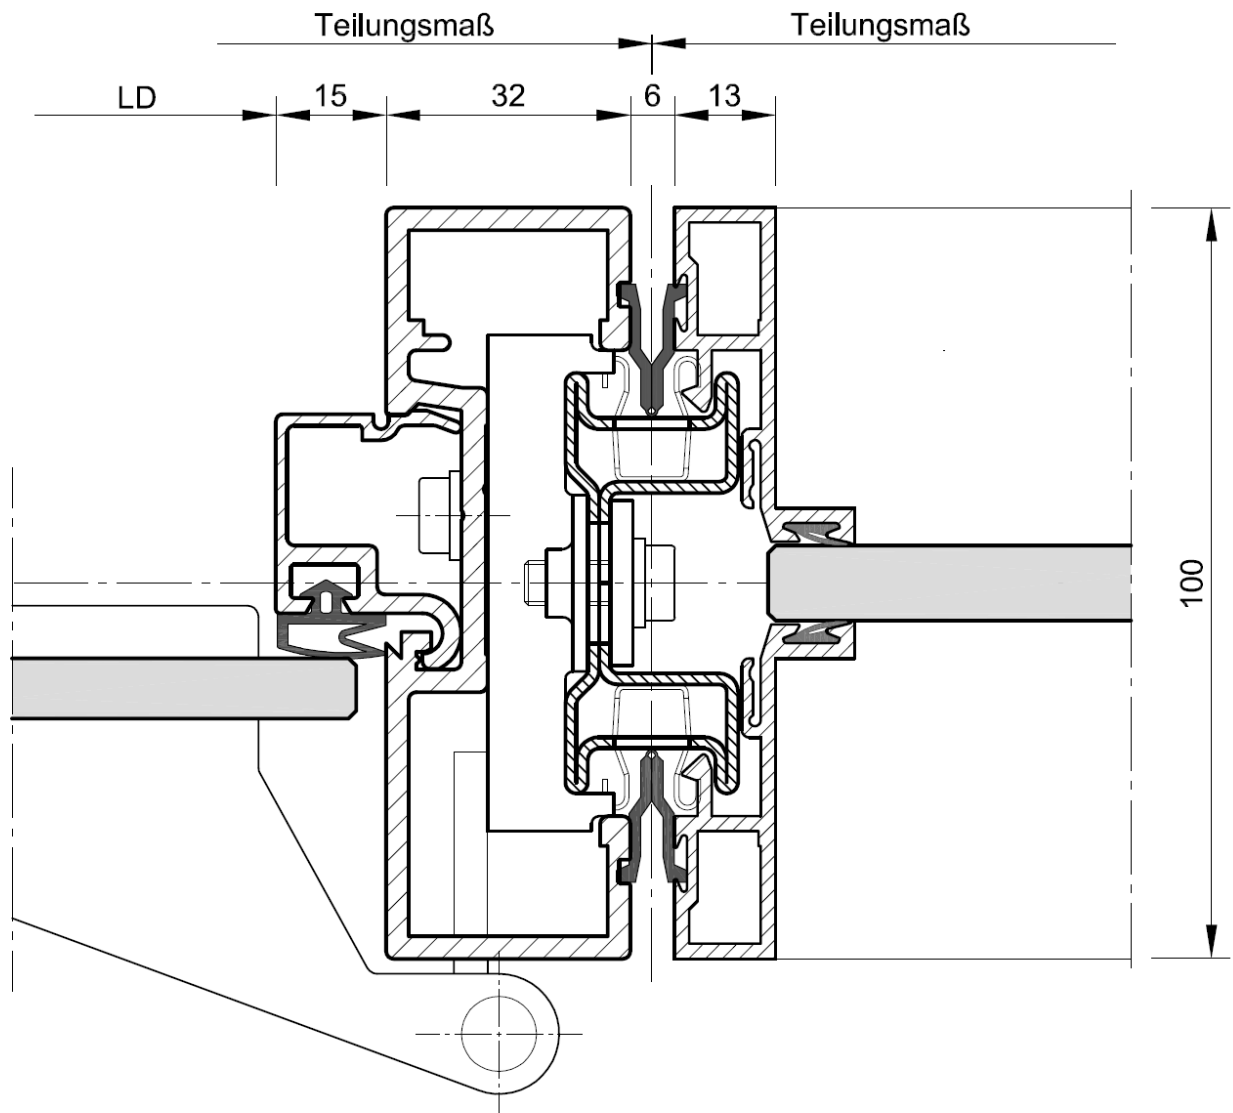

Systemwand SW 100 GM

90° Ecke M 1:1

Systemwand SW 100 GM

Türelement Glas mit Oberlicht / Vertikalschnitt M 1:1

Systemwand SW 100 GM

Türelement Holz mit Oberlicht / Vertikalschnitt M 1:1