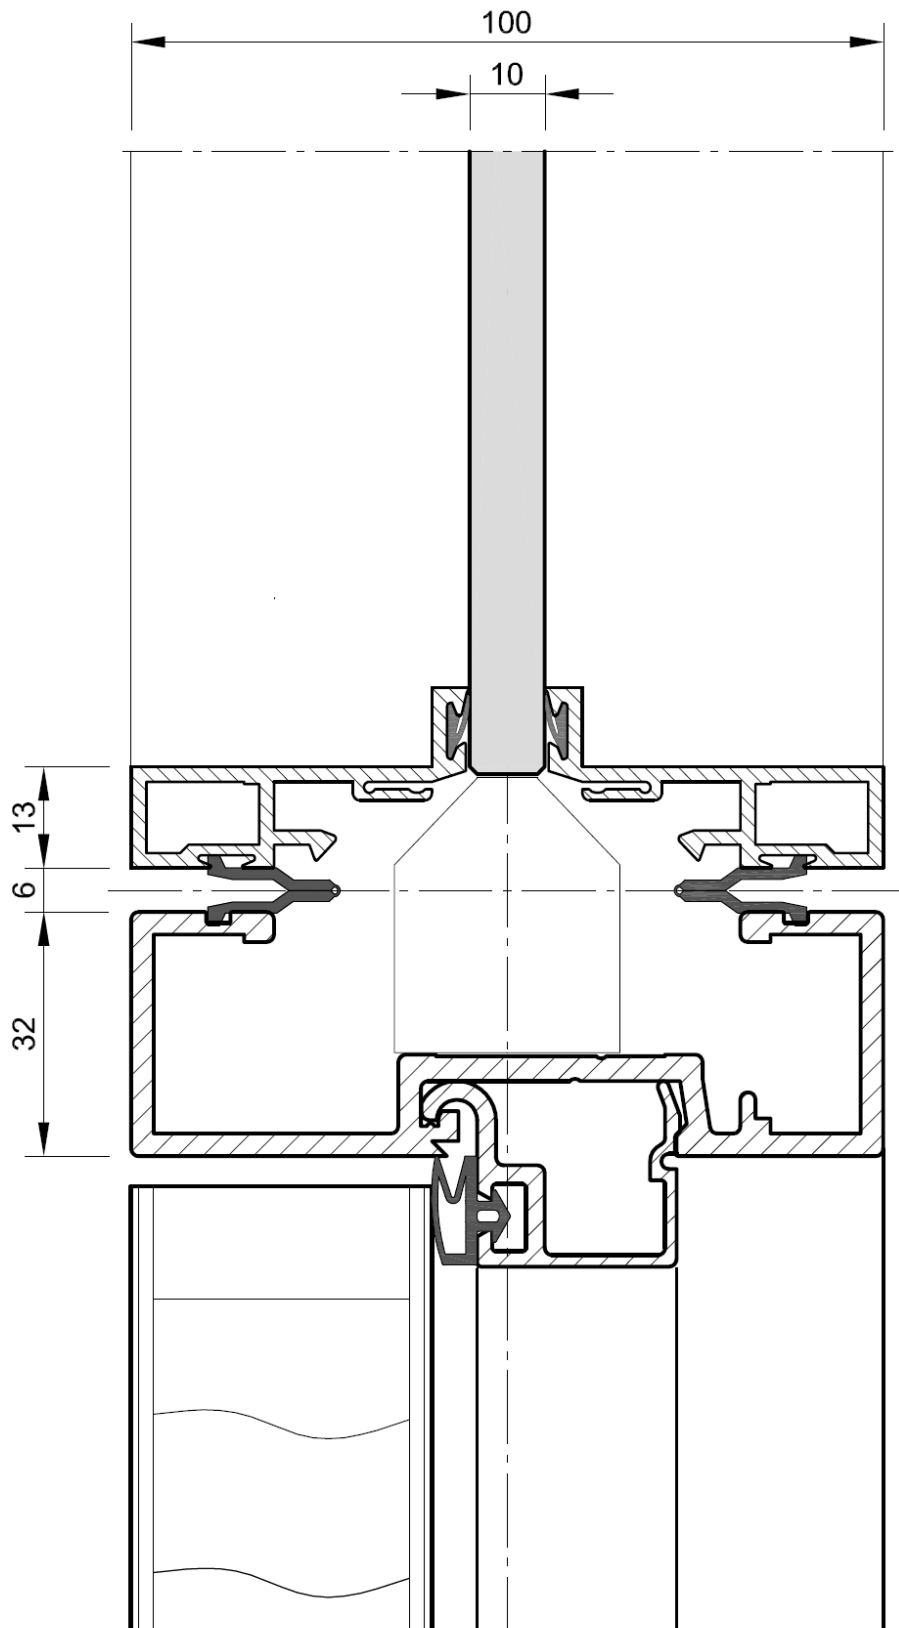

Systemwand SW 100 GM

90° Ecke M 1:1

Systemwand SW 100 GM

Türelement Glas mit Oberlicht / Vertikalschnitt M 1:1

Systemwand SW 100 GM

Türelement Holz mit Oberlicht / Vertikalschnitt M 1:1