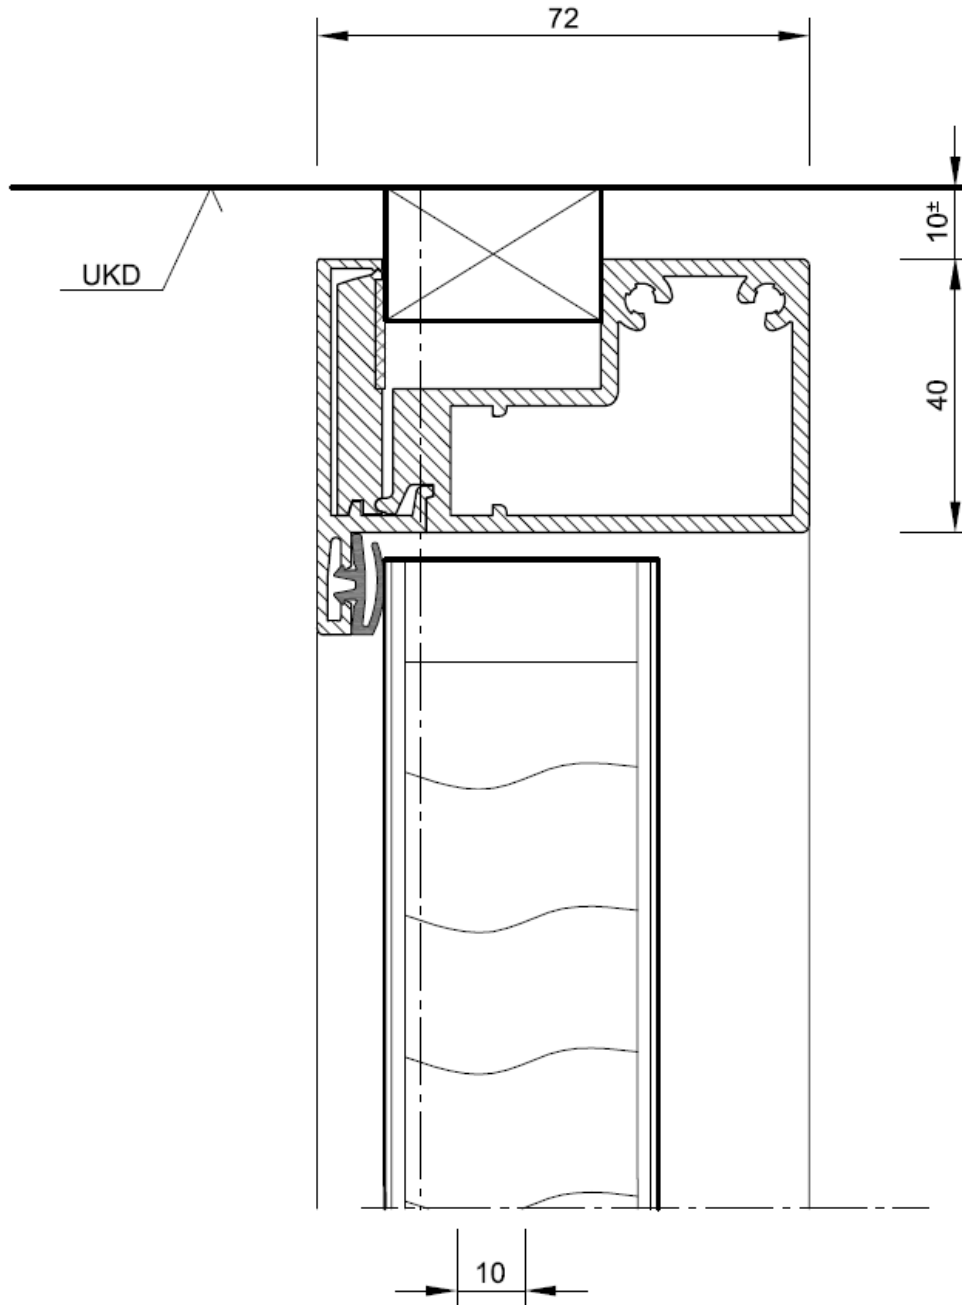

Systemwand SW 70 GE

90° Ecke M 1:1

Systemwand SW 70 GE

Türelement Holz / Bandseite M 1:1

Systemwand SW 70 GE

Türelement Glas / Deckenanschluss M 1:1

Systemwand SW 70 GE

Türelement Glas / Bandseite M 1:1

Systemwand SW 70 GE

Türelement Glas / Schlossseite M 1:1

Systemwand SW 70 GE

Türelement Holz / Deckenanschluss M 1:1

Systemwand SW 70 GE

Türelement Holz / Schlossseite M 1:1

Systemwand SW 70 GE

Türelement Holz / Schlossseite M 1:1

Systemwand SW 70 GE

Wandanschluss M 1:1