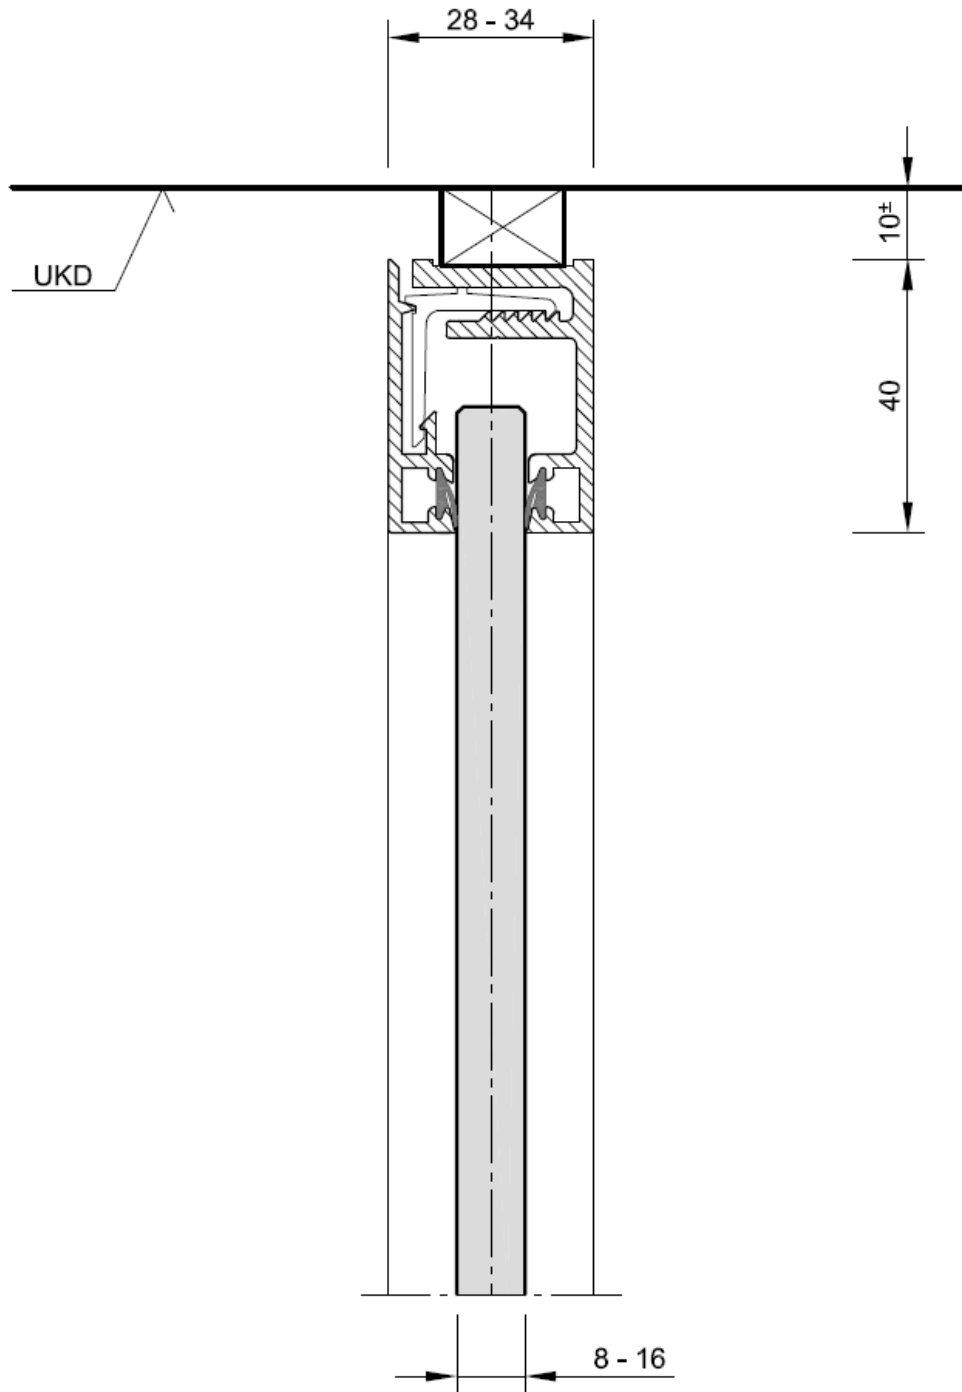

Systemwand SW 70 GE

90° Ecke M 1:1

Systemwand SW 70 GE

Türelement Holz / Bandseite M 1:1

Systemwand SW 70 GE

Türelement Glas / Deckenanschluss M 1:1

Systemwand SW 70 GE

Türelement Glas / Bandseite M 1:1

Systemwand SW 70 GE

Türelement Glas / Schlossseite M 1:1

Systemwand SW 70 GE

Türelement Holz / Deckenanschluss M 1:1

Systemwand SW 70 GE

Türelement Holz / Schlossseite M 1:1

Systemwand SW 70 GE

Türelement Holz / Schlossseite M 1:1

Systemwand SW 70 GE

Wandanschluss M 1:1