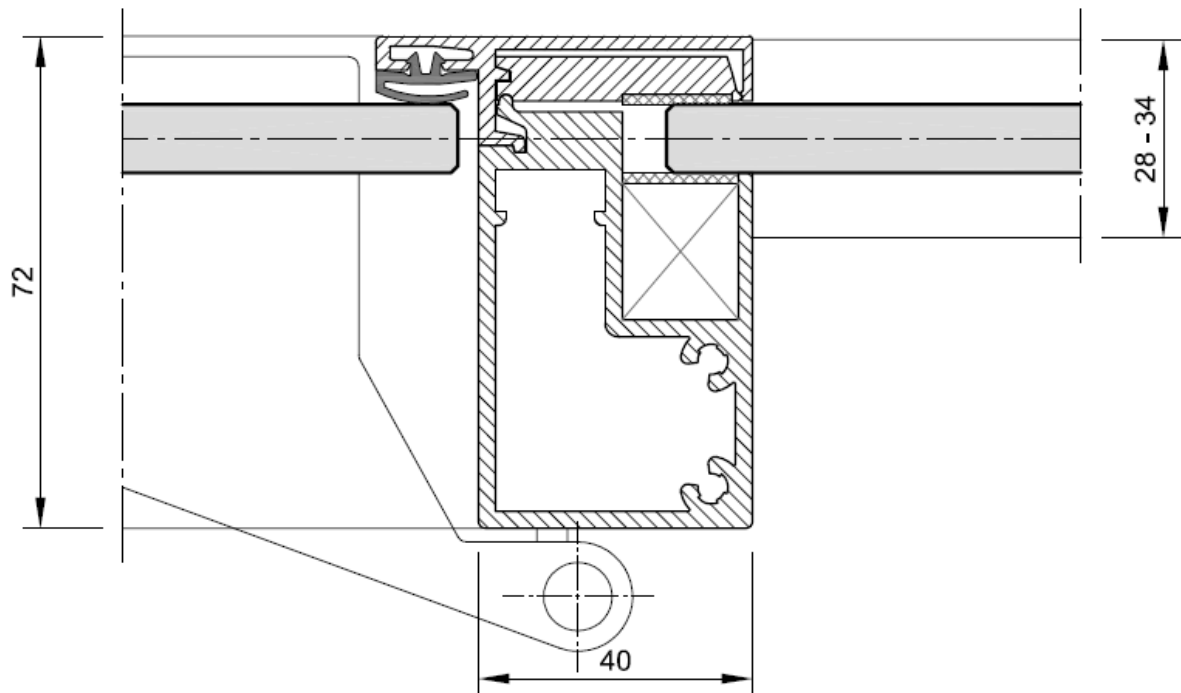

Systemwand SW 70 GE

90° Ecke M 1:1

Systemwand SW 70 GE

Türelement Holz / Bandseite M 1:1

Systemwand SW 70 GE

Türelement Glas / Deckenanschluss M 1:1

Systemwand SW 70 GE

Türelement Glas / Bandseite M 1:1

Systemwand SW 70 GE

Türelement Glas / Schlossseite M 1:1

Systemwand SW 70 GE

Türelement Holz / Deckenanschluss M 1:1

Systemwand SW 70 GE

Türelement Holz / Schlossseite M 1:1

Systemwand SW 70 GE

Türelement Holz / Schlossseite M 1:1

Systemwand SW 70 GE

Wandanschluss M 1:1