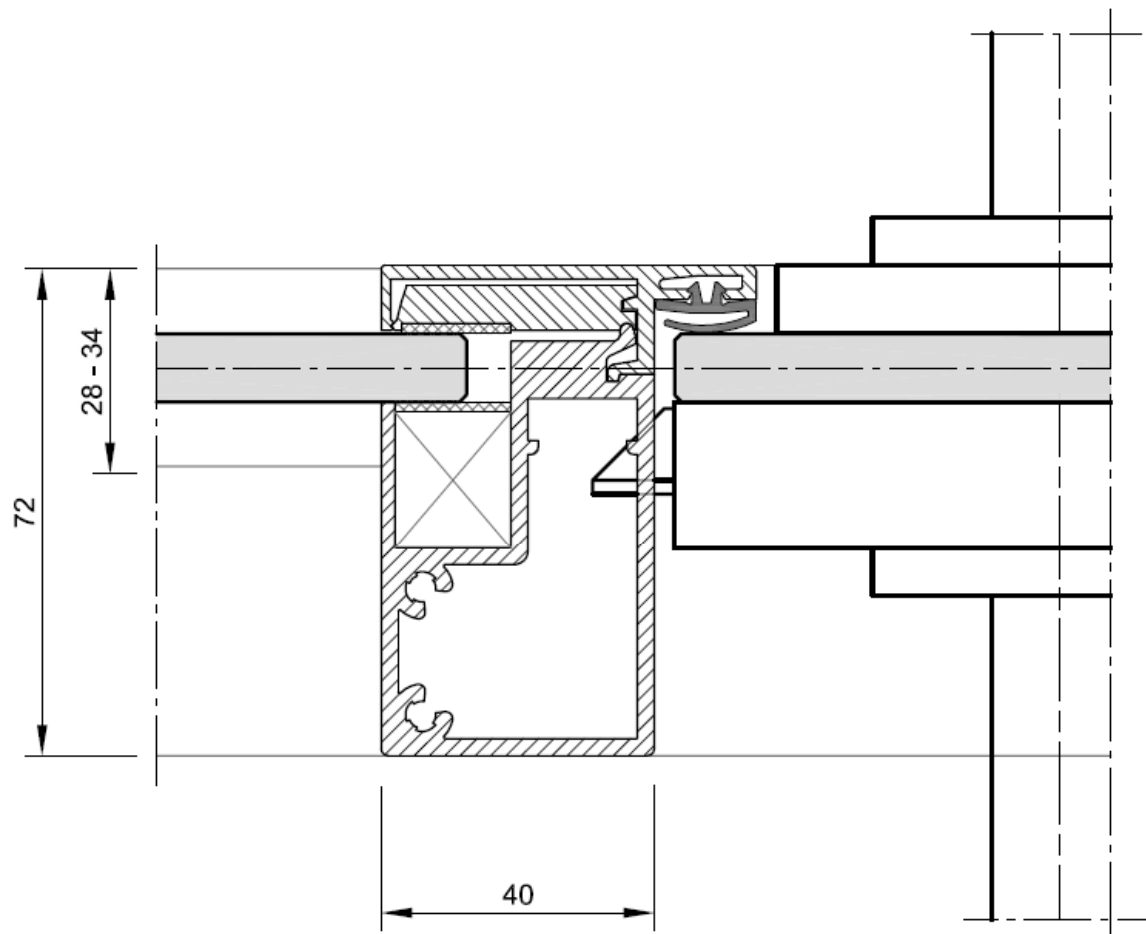

Systemwand SW 70 GE

90° Ecke M 1:1

Systemwand SW 70 GE

Türelement Holz / Bandseite M 1:1

Systemwand SW 70 GE

Türelement Glas / Deckenanschluss M 1:1

Systemwand SW 70 GE

Türelement Glas / Bandseite M 1:1

Systemwand SW 70 GE

Türelement Glas / Schlossseite M 1:1

Systemwand SW 70 GE

Türelement Holz / Deckenanschluss M 1:1

Systemwand SW 70 GE

Türelement Holz / Schlossseite M 1:1

Systemwand SW 70 GE

Türelement Holz / Schlossseite M 1:1

Systemwand SW 70 GE

Wandanschluss M 1:1