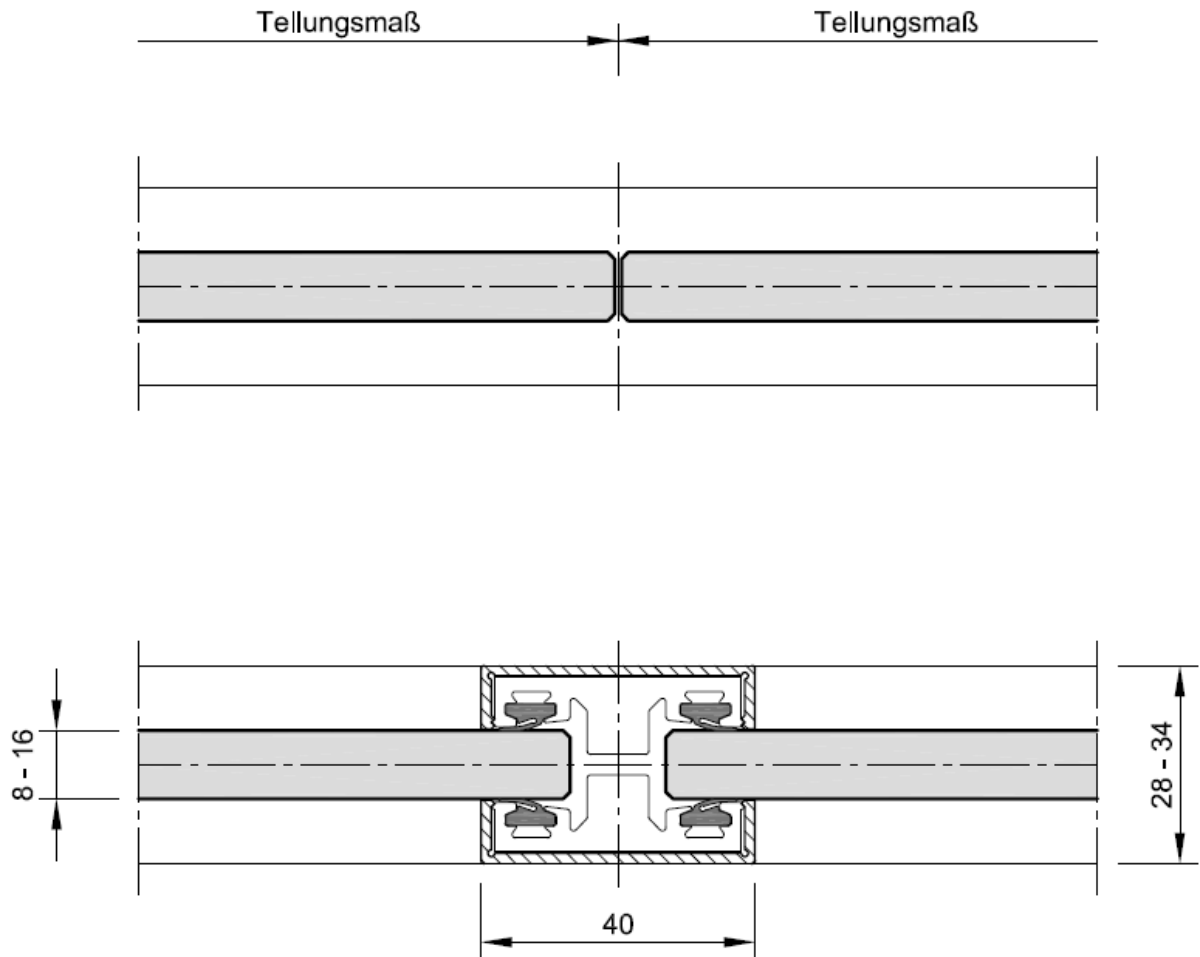

Systemwand SW 70 GE

90° Ecke M 1:1

Systemwand SW 70 GE

Türelement Holz / Bandseite M 1:1

Systemwand SW 70 GE

Türelement Glas / Deckenanschluss M 1:1

Systemwand SW 70 GE

Türelement Glas / Bandseite M 1:1

Systemwand SW 70 GE

Türelement Glas / Schlossseite M 1:1

Systemwand SW 70 GE

Türelement Holz / Deckenanschluss M 1:1

Systemwand SW 70 GE

Türelement Holz / Schlossseite M 1:1

Systemwand SW 70 GE

Türelement Holz / Schlossseite M 1:1

Systemwand SW 70 GE

Wandanschluss M 1:1