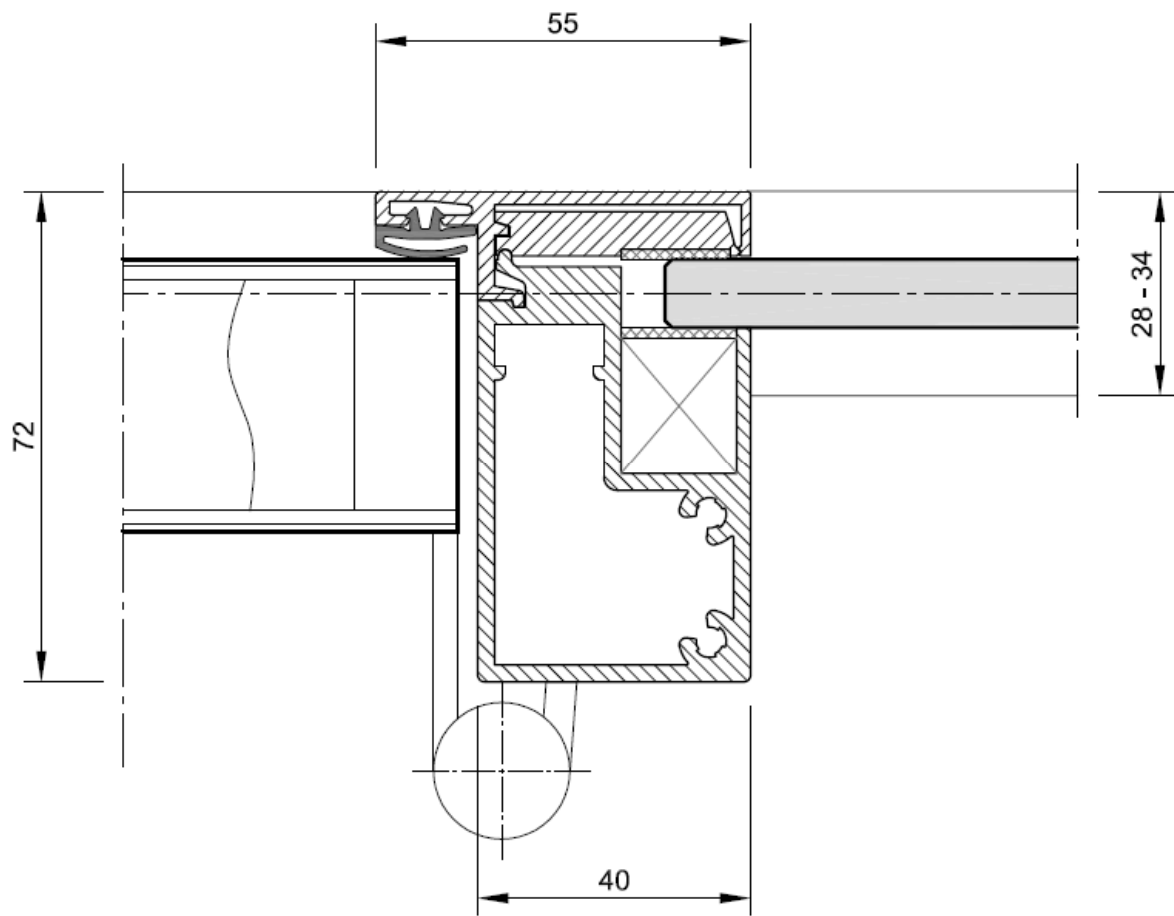

Systemwand SW 70 GE

90° Ecke M 1:1

Systemwand SW 70 GE

Türelement Holz / Bandseite M 1:1

Systemwand SW 70 GE

Türelement Glas / Deckenanschluss M 1:1

Systemwand SW 70 GE

Türelement Glas / Bandseite M 1:1

Systemwand SW 70 GE

Türelement Glas / Schlossseite M 1:1

Systemwand SW 70 GE

Türelement Holz / Deckenanschluss M 1:1

Systemwand SW 70 GE

Türelement Holz / Schlossseite M 1:1

Systemwand SW 70 GE

Türelement Holz / Schlossseite M 1:1

Systemwand SW 70 GE

Wandanschluss M 1:1