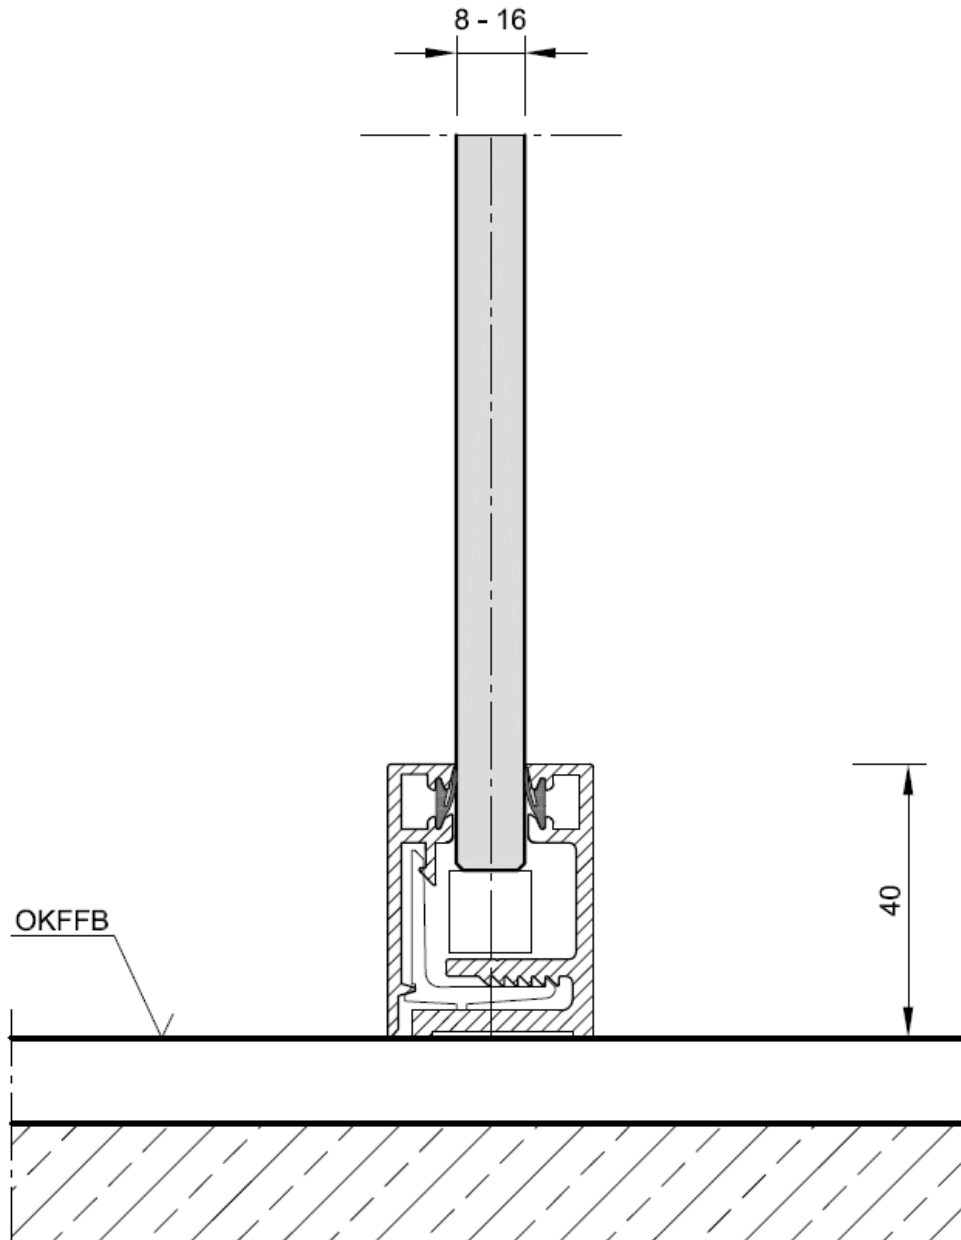

Systemwand SW 70 GE

90° Ecke M 1:1

Systemwand SW 70 GE

Türelement Holz / Bandseite M 1:1

Systemwand SW 70 GE

Türelement Glas / Deckenanschluss M 1:1

Systemwand SW 70 GE

Türelement Glas / Bandseite M 1:1

Systemwand SW 70 GE

Türelement Glas / Schlossseite M 1:1

Systemwand SW 70 GE

Türelement Holz / Deckenanschluss M 1:1

Systemwand SW 70 GE

Türelement Holz / Schlossseite M 1:1

Systemwand SW 70 GE

Türelement Holz / Schlossseite M 1:1

Systemwand SW 70 GE

Wandanschluss M 1:1