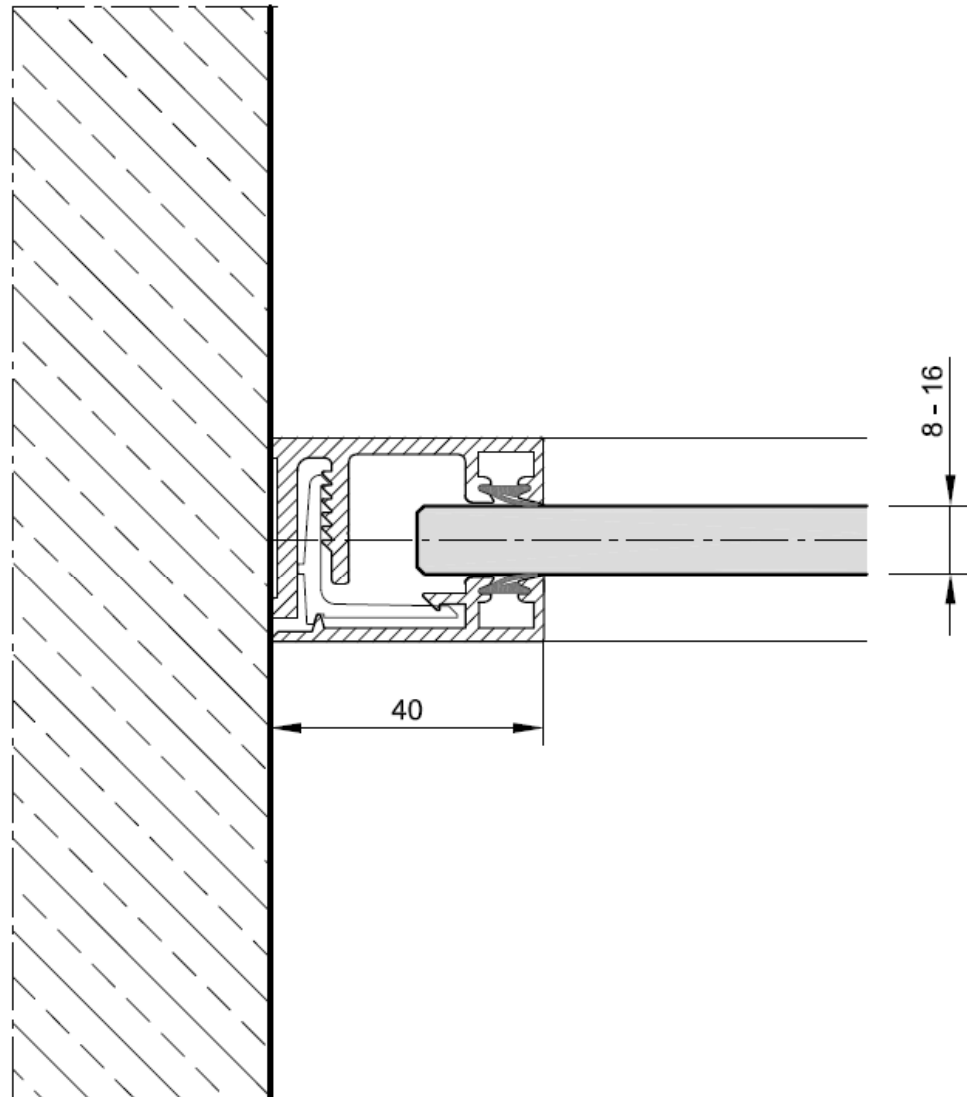

Systemwand SW 70 GE

90° Ecke M 1:1

Systemwand SW 70 GE

Türelement Holz / Bandseite M 1:1

Systemwand SW 70 GE

Türelement Glas / Deckenanschluss M 1:1

Systemwand SW 70 GE

Türelement Glas / Bandseite M 1:1

Systemwand SW 70 GE

Türelement Glas / Schlossseite M 1:1

Systemwand SW 70 GE

Türelement Holz / Deckenanschluss M 1:1

Systemwand SW 70 GE

Türelement Holz / Schlossseite M 1:1

Systemwand SW 70 GE

Türelement Holz / Schlossseite M 1:1

Systemwand SW 70 GE

Wandanschluss M 1:1