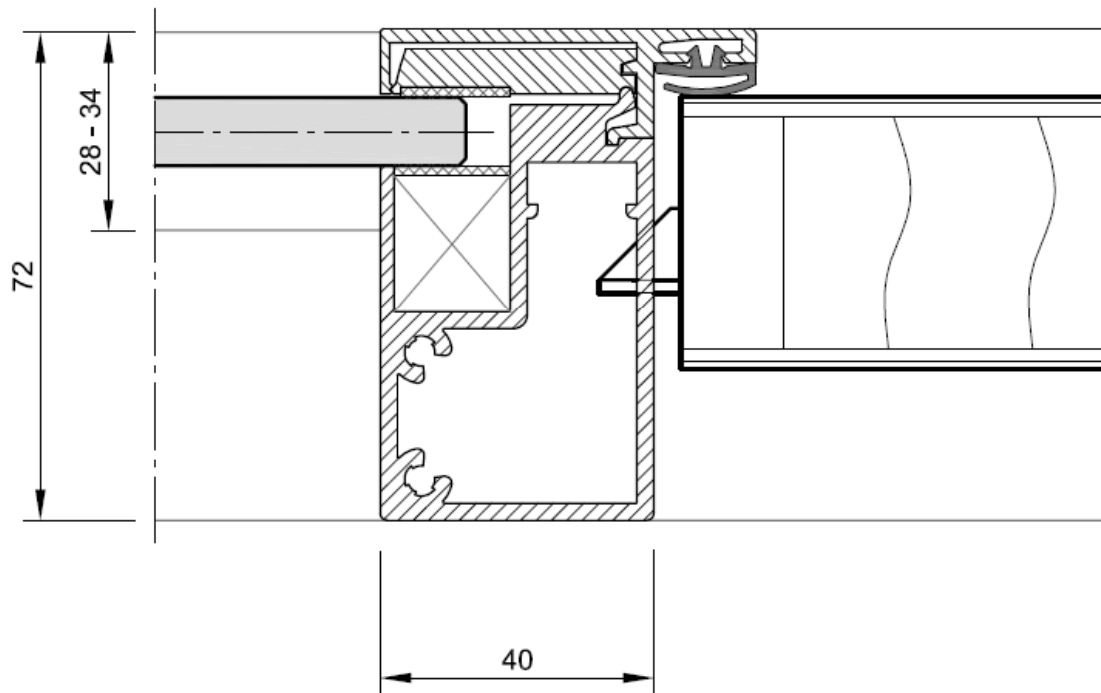

Systemwand SW 70 GE

90° Ecke M 1:1

Systemwand SW 70 GE

Türelement Holz / Bandseite M 1:1

Systemwand SW 70 GE

Türelement Glas / Deckenanschluss M 1:1

Systemwand SW 70 GE

Türelement Glas / Bandseite M 1:1

Systemwand SW 70 GE

Türelement Glas / Schlossseite M 1:1

Systemwand SW 70 GE

Türelement Holz / Deckenanschluss M 1:1

Systemwand SW 70 GE

Türelement Holz / Schlossseite M 1:1

Systemwand SW 70 GE

Türelement Holz / Schlossseite M 1:1

Systemwand SW 70 GE

Wandanschluss M 1:1