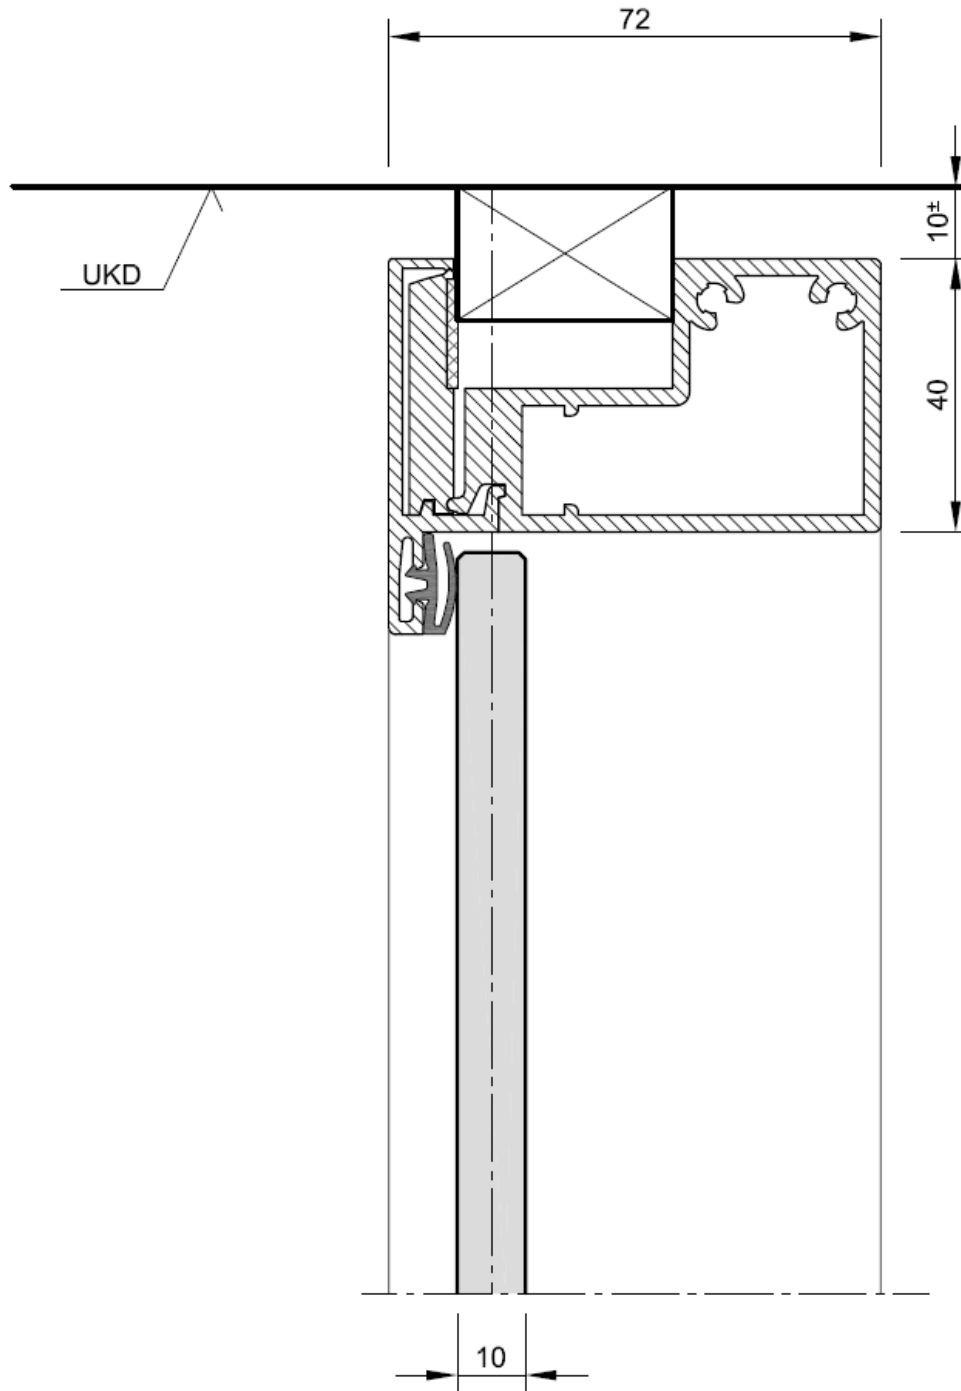

Systemwand SW 70 GE

90° Ecke M 1:1

Systemwand SW 70 GE

Türelement Holz / Bandseite M 1:1

Systemwand SW 70 GE

Türelement Glas / Deckenanschluss M 1:1

Systemwand SW 70 GE

Türelement Glas / Bandseite M 1:1

Systemwand SW 70 GE

Türelement Glas / Schlossseite M 1:1

Systemwand SW 70 GE

Türelement Holz / Deckenanschluss M 1:1

Systemwand SW 70 GE

Türelement Holz / Schlossseite M 1:1

Systemwand SW 70 GE

Türelement Holz / Schlossseite M 1:1

Systemwand SW 70 GE

Wandanschluss M 1:1