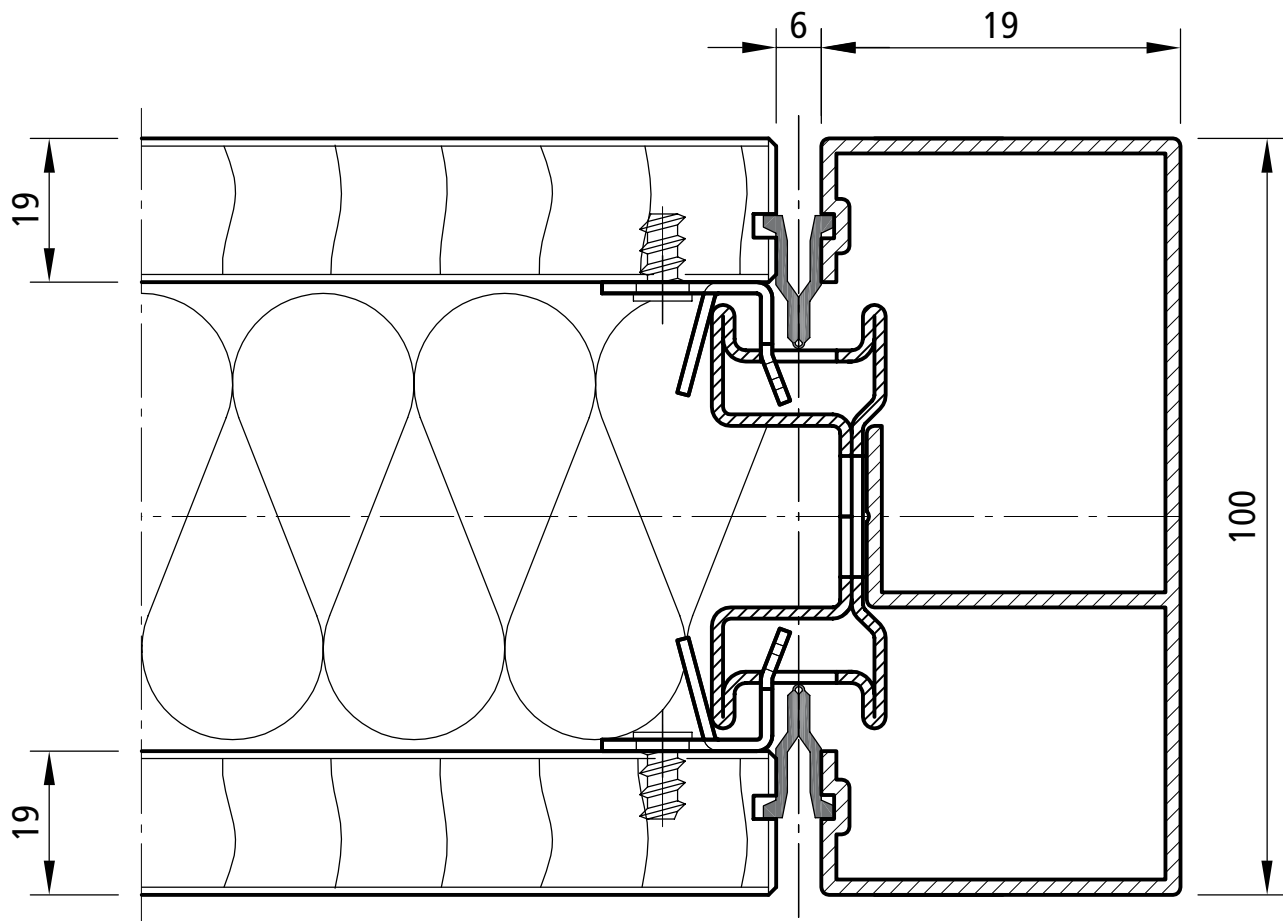

Systemwand SW 100 / 47 db / F30
Bodenanschluss M 1:1
1751 0002 01

Systemwand SW 100 / 47 db / F30

Deckenanschluss M 1:1

1751 0020 01

Systemwand SW 100 / 47 db / F30
Wandanschluss M 1:1
1751 0008 01

Systemwand SW 100 / 47 db / F30

Elementstoß M 1:1

1751 0001 04

Systemwand SW 100 / 47 db / F30
Wandabschluss - Variante B M 1:1
1751 0011 03

Systemwand SW 100 / 47 db / F30

Freier Wandabschluss M 1:1

1751 0029 00

Systemwand SW 100 / 46 db
135° Ecke M 1:1
1751 0028 00

Systemwand SW 100 / 47 db / F30

Wanddecke - Variante B M 1:1

1751 0012 04