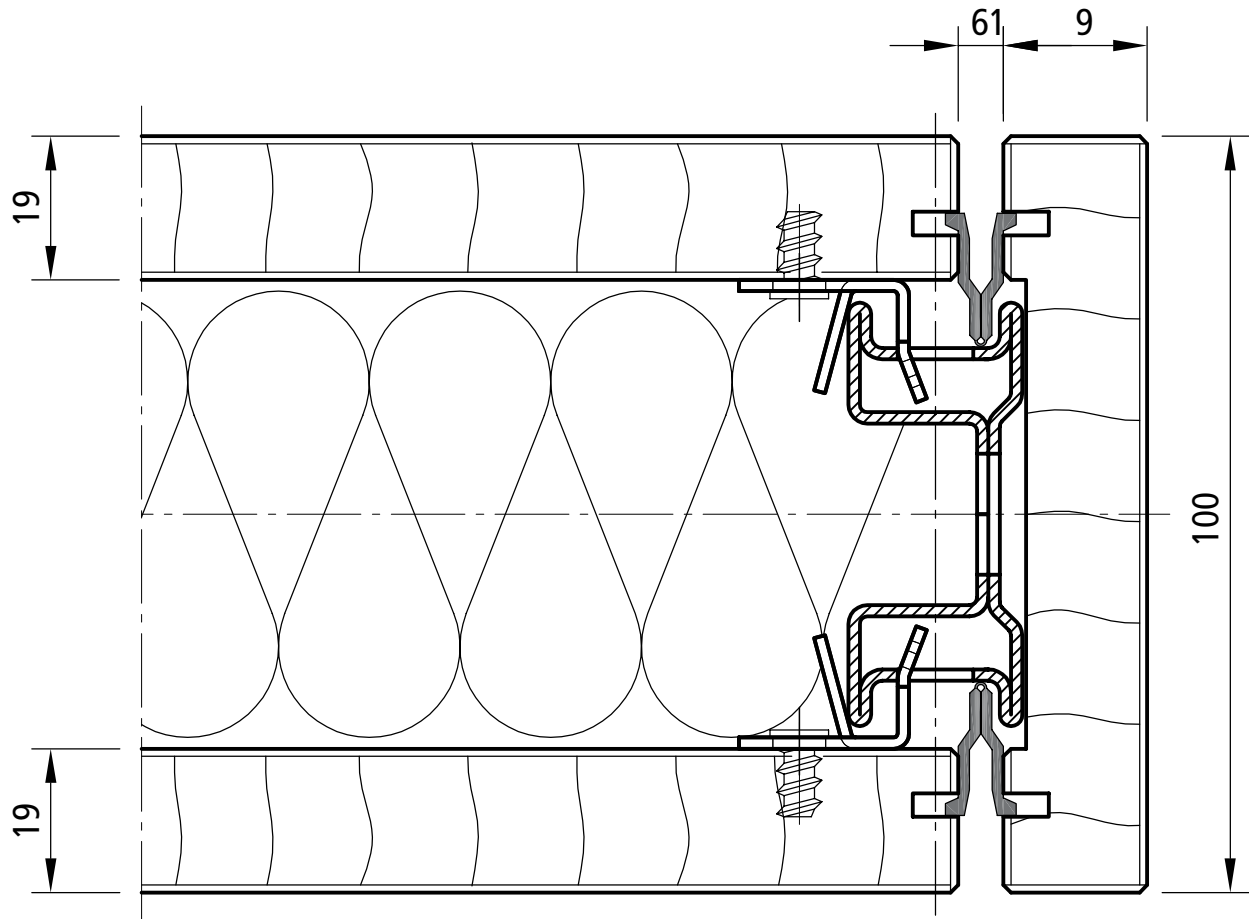

Systemwand SW 100 / 47 db / F30
Bodenanschluss M 1:1
1751 0002 01

Systemwand SW 100 / 47 db / F30

Deckenanschluss M 1:1

1751 0020 01

Systemwand SW 100 / 47 db / F30
Wandanschluss M 1:1
1751 0008 01

Systemwand SW 100 / 47 db / F30

Elementstoß M 1:1

1751 0001 04

Systemwand SW 100 / 47 db / F30
Wandabschluss - Variante B M 1:1
1751 0011 03

Systemwand SW 100 / 47 db / F30

Freier Wandabschluss M 1:1

1751 0029 00

Systemwand SW 100 / 46 db
135° Ecke M 1:1
1751 0028 00

Systemwand SW 100 / 47 db / F30

Wanddecke - Variante B M 1:1

1751 0012 04