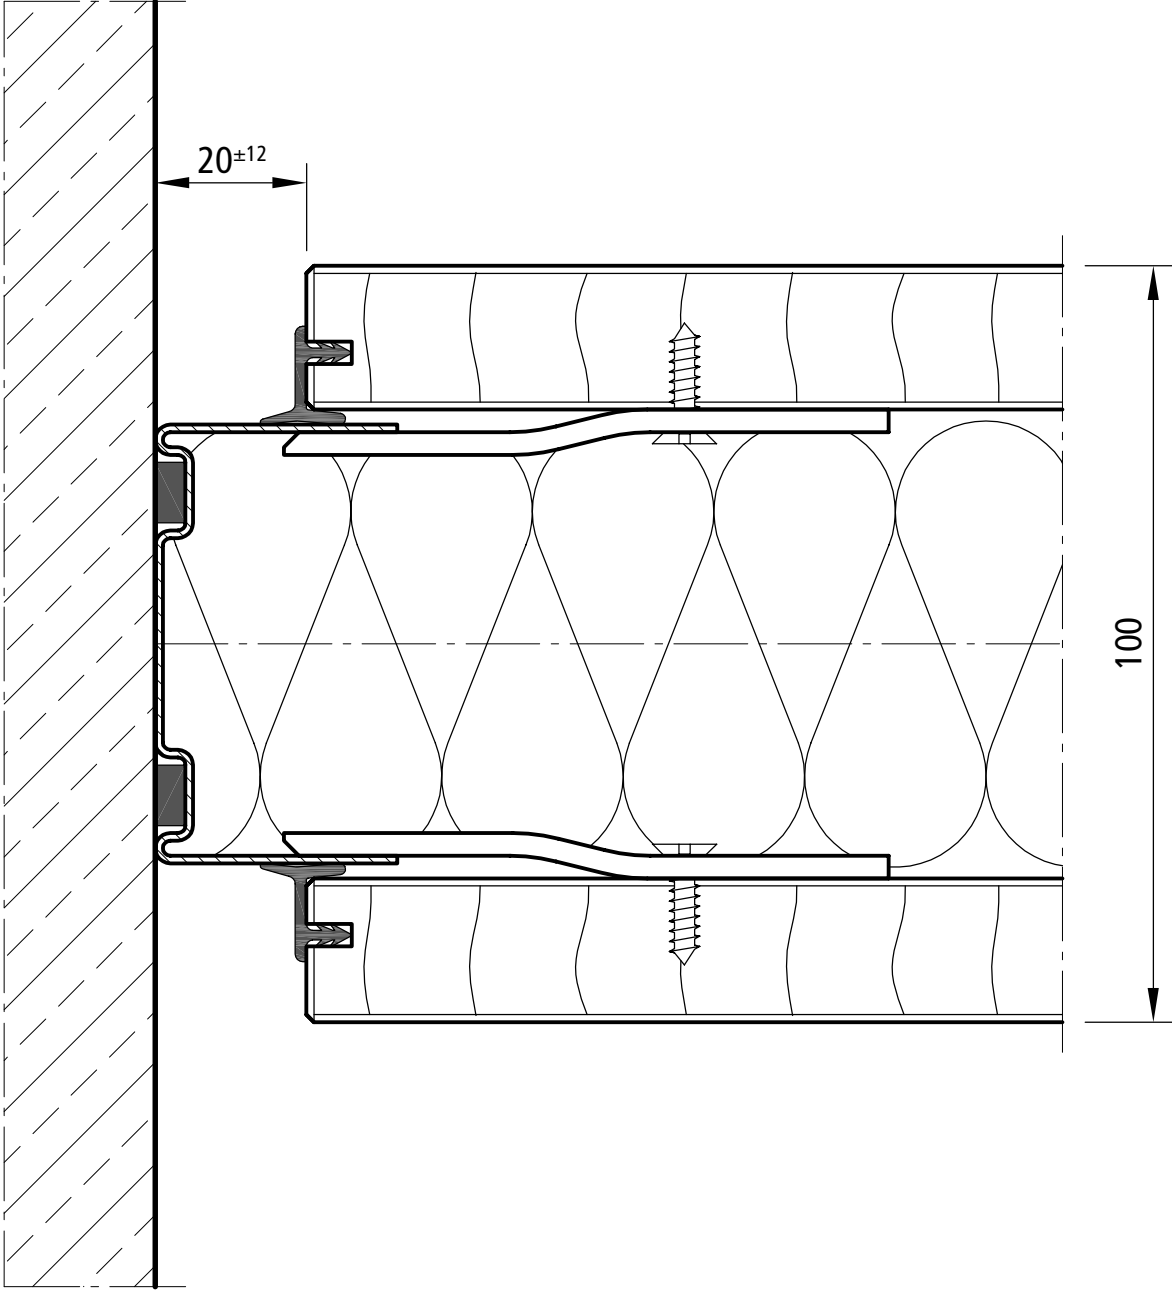

Systemwand SW 100 / 47 db / F30
Bodenanschluss M 1:1
1751 0002 01

Systemwand SW 100 / 47 db / F30

Deckenanschluss M 1:1

1751 0020 01

Systemwand SW 100 / 47 db / F30
Wandanschluss M 1:1
1751 0008 01

Systemwand SW 100 / 47 db / F30

Elementstoß M 1:1

1751 0001 04

Systemwand SW 100 / 47 db / F30
Wandabschluss - Variante B M 1:1
1751 0011 03

Systemwand SW 100 / 47 db / F30

Freier Wandabschluss M 1:1

1751 0029 00

Systemwand SW 100 / 46 db
135° Ecke M 1:1
1751 0028 00

Systemwand SW 100 / 47 db / F30

Wanddecke - Variante B M 1:1

1751 0012 04