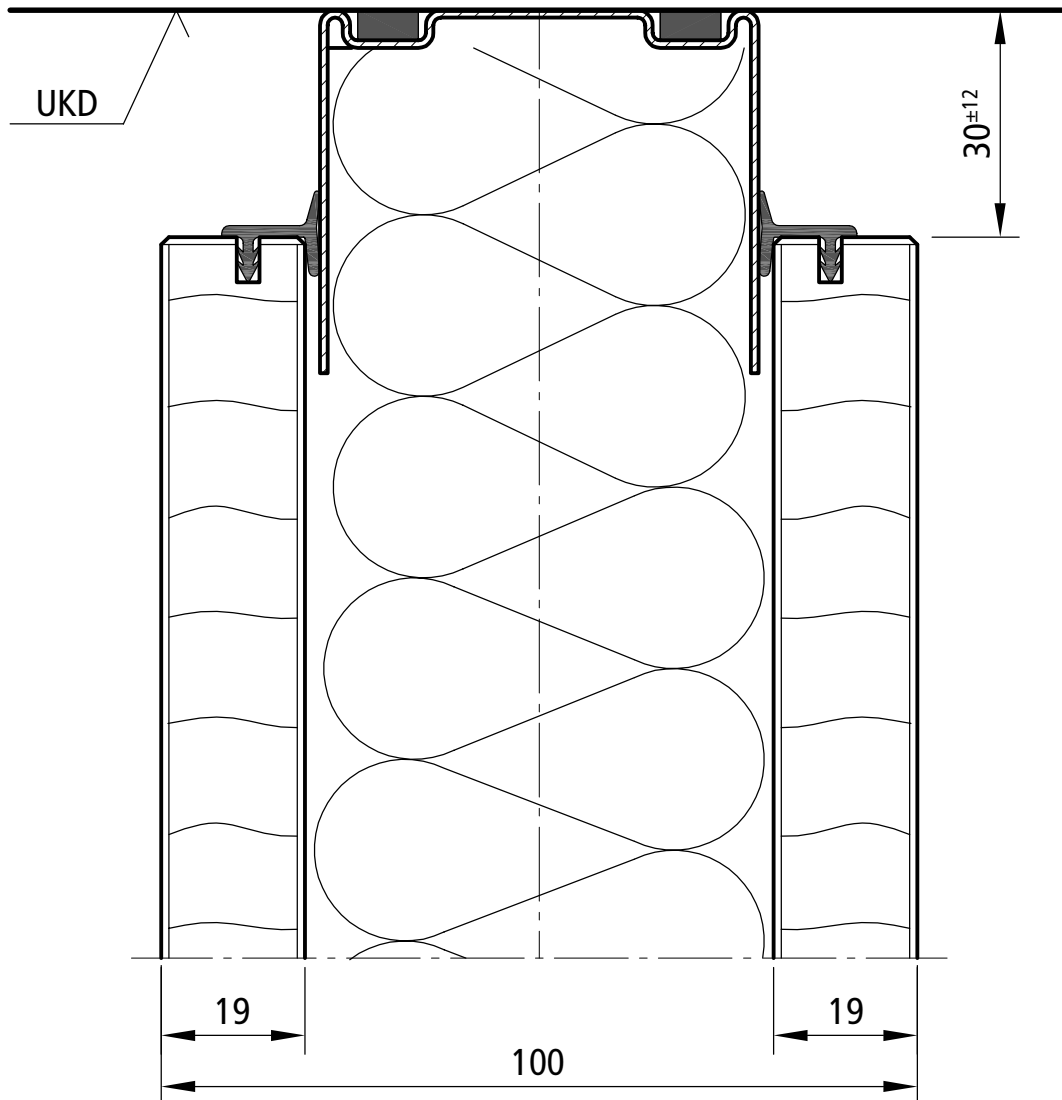

Systemwand SW 100 / 47 db / F30
Bodenanschluss M 1:1
1751 0002 01

Systemwand SW 100 / 47 db / F30

Deckenanschluss M 1:1

1751 0020 01

Systemwand SW 100 / 47 db / F30
Wandanschluss M 1:1
1751 0008 01

Systemwand SW 100 / 47 db / F30

Elementstoß M 1:1

1751 0001 04

Systemwand SW 100 / 47 db / F30
Wandabschluss - Variante B M 1:1
1751 0011 03

Systemwand SW 100 / 47 db / F30

Freier Wandabschluss M 1:1

1751 0029 00

Systemwand SW 100 / 46 db
135° Ecke M 1:1
1751 0028 00

Systemwand SW 100 / 47 db / F30

Wanddecke - Variante B M 1:1

1751 0012 04