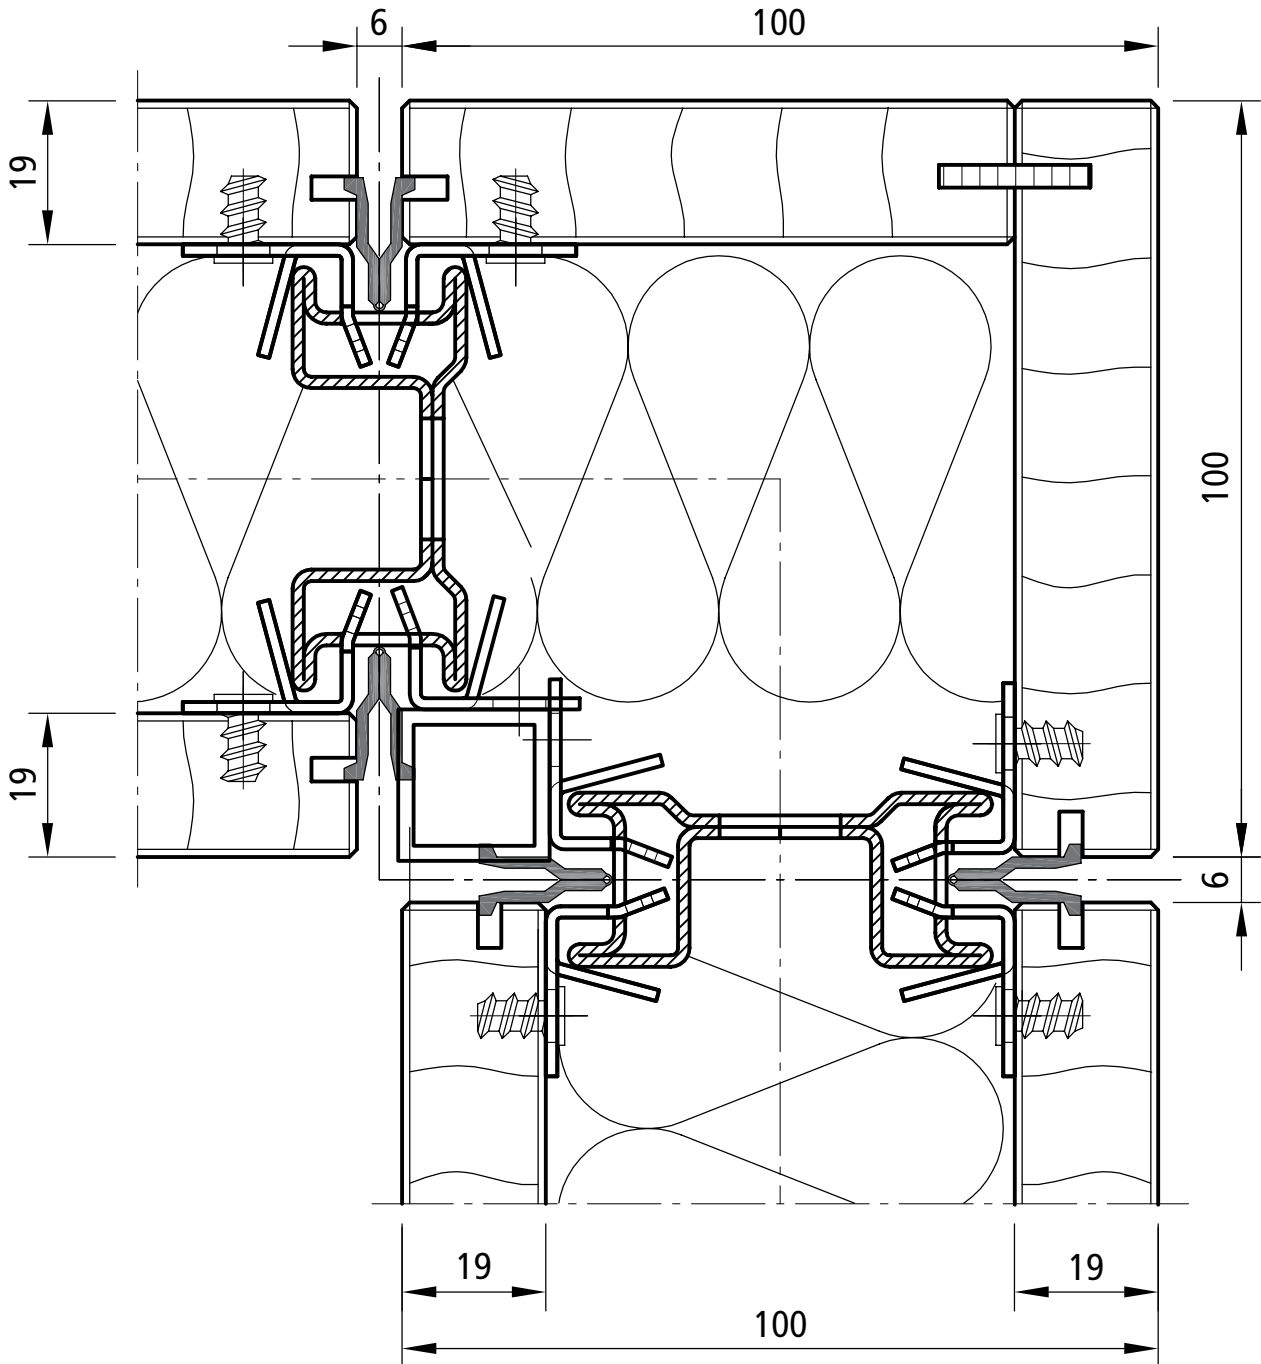

Systemwand SW 100 / 47 db / F30
Bodenanschluss M 1:1
1751 0002 01

Systemwand SW 100 / 47 db / F30

Deckenanschluss M 1:1

1751 0020 01

Systemwand SW 100 / 47 db / F30
Wandanschluss M 1:1
1751 0008 01

Systemwand SW 100 / 47 db / F30

Elementstoß M 1:1

1751 0001 04

Systemwand SW 100 / 47 db / F30
Wandabschluss - Variante B M 1:1
1751 0011 03

Systemwand SW 100 / 47 db / F30

Freier Wandabschluss M 1:1

1751 0029 00

Systemwand SW 100 / 46 db
135° Ecke M 1:1
1751 0028 00

Systemwand SW 100 / 47 db / F30

Wanddecke - Variante B M 1:1

1751 0012 04