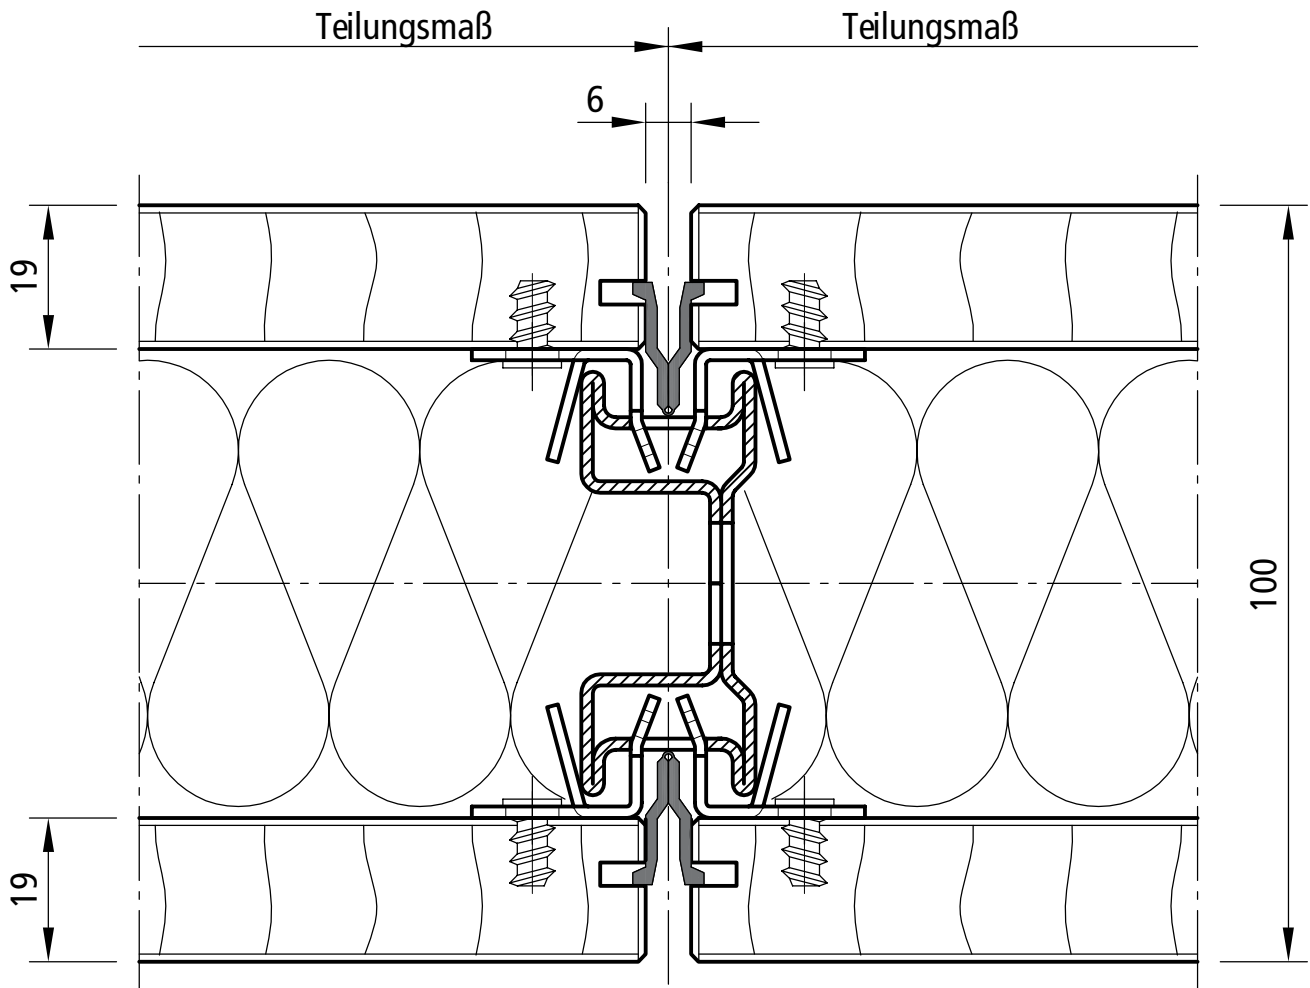

Systemwand SW 100 / 47 db / F30
Bodenanschluss M 1:1
1751 0002 01

Systemwand SW 100 / 47 db / F30

Deckenanschluss M 1:1

1751 0020 01

Systemwand SW 100 / 47 db / F30
Wandanschluss M 1:1
1751 0008 01

Systemwand SW 100 / 47 db / F30

Elementstoß M 1:1

1751 0001 04

Systemwand SW 100 / 47 db / F30
Wandabschluss - Variante B M 1:1
1751 0011 03

Systemwand SW 100 / 47 db / F30

Freier Wandabschluss M 1:1

1751 0029 00

Systemwand SW 100 / 46 db
135° Ecke M 1:1
1751 0028 00

Systemwand SW 100 / 47 db / F30

Wanddecke - Variante B M 1:1

1751 0012 04