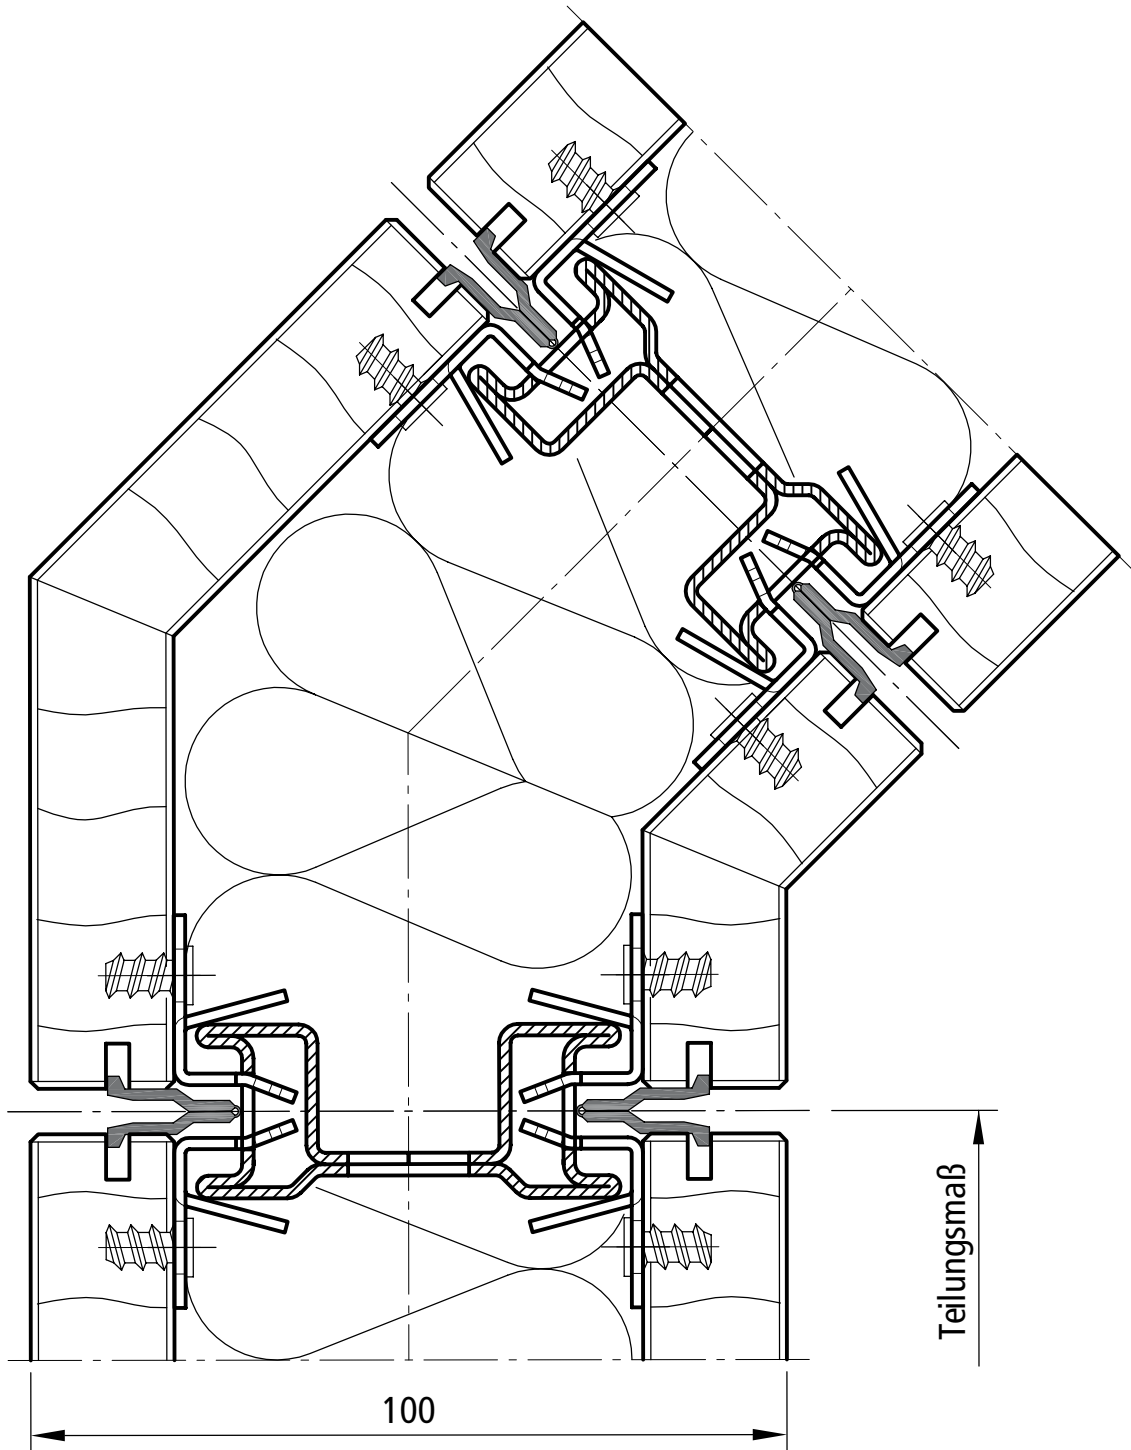

Systemwand SW 100 / 47 db / F30
Bodenanschluss M 1:1
1751 0002 01

Systemwand SW 100 / 47 db / F30

Deckenanschluss M 1:1

1751 0020 01

Systemwand SW 100 / 47 db / F30
Wandanschluss M 1:1
1751 0008 01

Systemwand SW 100 / 47 db / F30

Elementstoß M 1:1

1751 0001 04

Systemwand SW 100 / 47 db / F30
Wandabschluss - Variante B M 1:1
1751 0011 03

Systemwand SW 100 / 47 db / F30

Freier Wandabschluss M 1:1

1751 0029 00

Systemwand SW 100 / 46 db
135° Ecke M 1:1
1751 0028 00

Systemwand SW 100 / 47 db / F30

Wanddecke - Variante B M 1:1

1751 0012 04